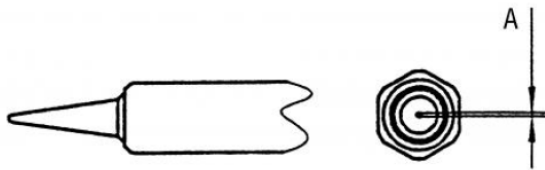

NT 1

N° d'article: NT1

Benefits