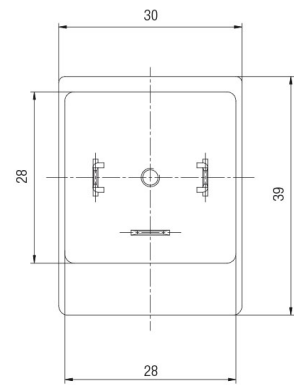

ENGLISH

Datasheet

Stock No.1875715,1875716,1875717,1875718,  
1875719,1875720

**RS PRO SOLENOID 30 MM**

Code	Ø Operator	Size	Tension	Power	Bag
<b>1875716</b>	13	30	12V DC	14 W	1
	13	30	24V DC	14 W	1
<b>1875717</b>	13	30	24V AC	14 VA	1
<b>1875718</b>	13	30	110V AC	14 VA	1
<b>1875719</b>	13	30	220V AC	14 VA	1
	13	30	24V AC	21 VA	1
	13	30	110V AC	21 VA	1
<b>1875720</b>	13	30	220V AC	21 VA	1
<b>1875715</b>	13	30	12V DC	8 W	1
	13	30	24V DC	8 W	1