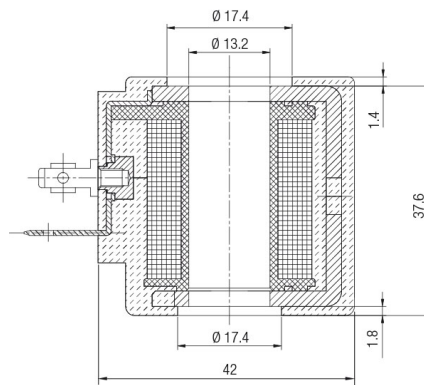

ENGLISH

Datasheet

Stock No.1875715,1875716,1875717,1875718,  
1875719,1875720

**RS PRO SOLENOID 30 MM**

Code	Ø Operator	Size	Tension	Power	Bag
<b>1875716</b>	13	30	12V DC	14 W	1
	13	30	24V DC	14 W	1
<b>1875717</b>	13	30	24V AC	14 VA	1
<b>1875718</b>	13	30	110V AC	14 VA	1
<b>1875719</b>	13	30	220V AC	14 VA	1
	13	30	24V AC	21 VA	1
	13	30	110V AC	21 VA	1
<b>1875720</b>	13	30	220V AC	21 VA	1
<b>1875715</b>	13	30	12V DC	8 W	1
	13	30	24V DC	8 W	1