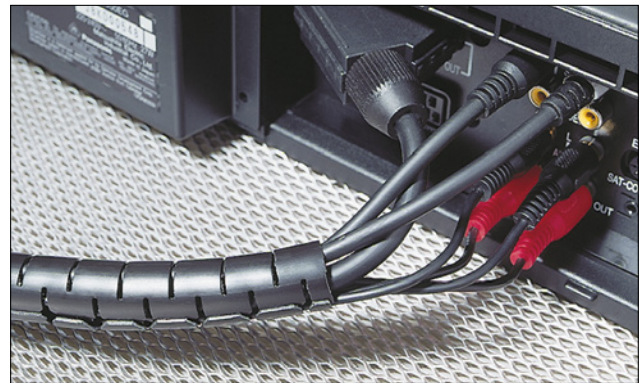

Organizador de Cables - Helawrap

- **HWPP en Polipropileno**

Helawrap es usado para organizar, conducir y proteger cables y mangueras en la industria eléctrica como en cuadristas, fabricantes de máquina herramienta, líneas de montaje, etc... Helawrap en 25mtrs es la solución que le hará ahorrar tiempo en sus instalaciones industriales.

- Solución ideal para la agrupación, protección y fijación de cables
- Rápido y fácil de aplicar
- Buena protección contra la abrasión
- Perfil especial que permite ramificar en cualquier punto
- Se puede quitar y volver a poner tantas veces como quiera
- Disponible en varios colores y tamaños
- Herramienta aplicador incluida

¡En un solo paso a la Web!

Perfecto para aplicaciones domésticas o en oficinas.

¡Helawrap, la solución rápida y fácil, para esos desordenados y liosos cables, disponible en 2 tamaños y 3 colores!

Introduzca uno o más cables en la abertura de la herramienta.

Coloque la herramienta en un extremo de la Helawrap.

Como si fuese una "cremallera" Helawrap cubre sus cables, simplemente resbalando la herramienta a través del tubo.

Organizador de Cables - Helawrap

- HWPP en Polipropileno