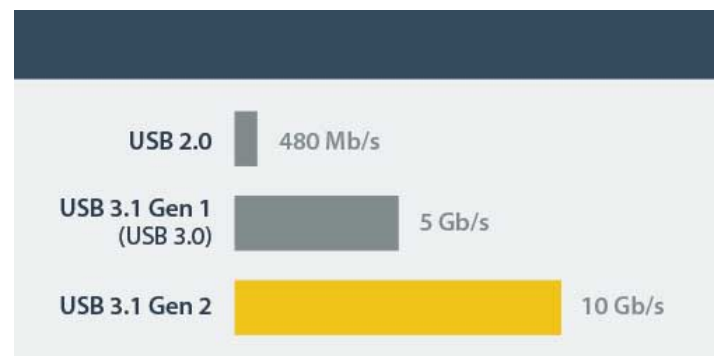

USB 3.1 (10bps) dubbel harddisk docking station voor 2,5 en/of 3,5" SATA SSD/HDD

Product ID: SDOCK2U313

Krijg ongeëvenaarde prestaties en opslagcapaciteit met dit USB 3.1 Gen 2 (10 Gbps) docking station met 2 schijven. Het ondersteunt zowel 2,5 inch als 3,5 inch form factor solid-state drives en harde schijven, met een hoge opslagcapaciteit van 12 TB (6 TB per schijf).

Benut de snelheid van USB 3.1 Gen 2

USB 3.1 Gen 2 biedt u meer bandbreedte en snelheid, met bestandstransmissiesnelheden tot 10 Gbps - twee keer zo snel als USB 3.0 (USB 3.1 Gen 1). Daardoor kunt u de hoge prestaties van de laatste SSD's en harde schijven benutten, terwijl knelpunten in uw datatransmissie worden opgelost.