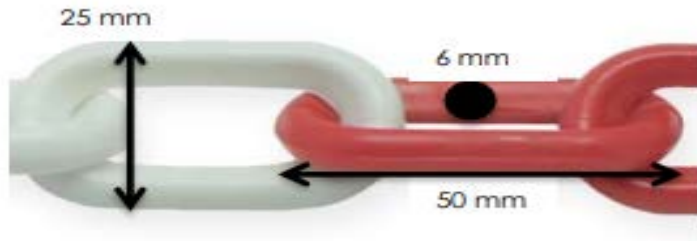

特点

- 由钢制成
- 长期耐用性和强度
- 颜色为对比红色
- 白色链路、提供高可见性

RS Pro red & white 势垒和支柱 链、链条挡板

RS 号: 898-7175

RS 认证产品为您提供所有产品类别的专业品质部件。我们的产品系列经过工程师测试、提供与领先品牌相当的质量、而无需支付高昂的价格。

商品描述属性

RS Pro Durable 钢链由红色和白色链节组成、每个链节的尺寸为 50 mm × 25 mm。链条的总重量为 15 m、工作负载为 225 kg。这些钢链可用于各种应用、如安全屏障系统以及悬挂标志和横幅。这些屏障链特别适用于标记周边区域和识别危险区域。

一般规格

挡板类型	链条挡板
材料	金属
颜色	红色、白色
应用	人群控制、防止进入危险区域和队列组织、保护装卸区等区域的人员免受车辆、叉车和其他交通事故、停车场、车库前院、商店和人群隔离娱乐活动的影响。

机械规格

深度	4.6 m
直径	6mm
胶带长度	15m
挡板宽度	25m
重量	9.3kg

认证

合规性 / 认证	din 233 rb/ct / ean 3321363600063
----------	-----------------------------------