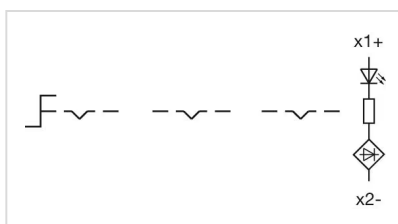

認証

REACH:	REACH compliant
RoHS:	RoHS compliant

その他

簡単な説明:	アクチュエーター, Ø 22.3 mm, Ø 29,5 mm, 照光オプション, 赤, ロング, 丸形, 銀, メタル, オルタネイト - レスト - オルタネイト, IP66、IP67、IP69K
ハウジング 材質:	メタル
ヒント:	ロングレバーの外径 44.8 mm
スイッチングポジション:	

配線図:

マウントカットアウト:

寸法図: