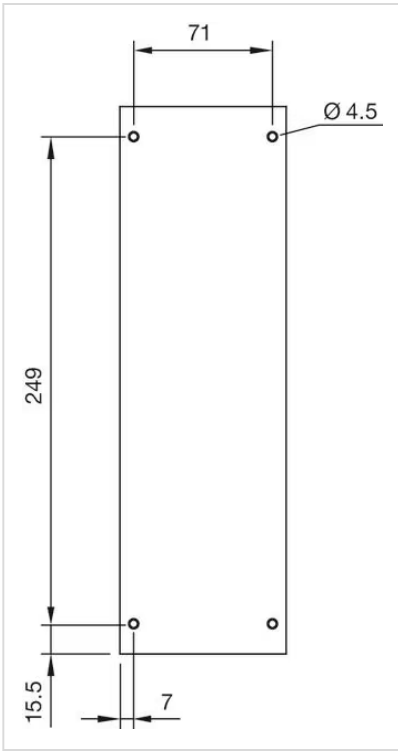

### WEITERE

**Kurzbeschreibung:** Aufbaugehäuse, 285 mm x 85 mm x 64 mm, Metall, Grau

**Titel Zubehör:** Aufbaugehäuse

**Abmessung:** 285 mm x 85 mm x 64 mm

**Material:** Metall

**Produkteigenschaften:** 6 Einbaulöcher Ø 22,3 mm, oben und unten je 1 x M25

**Einbauöffnungen:**

**Abmessungen:**

für Art.-Nr. 45-470.2804