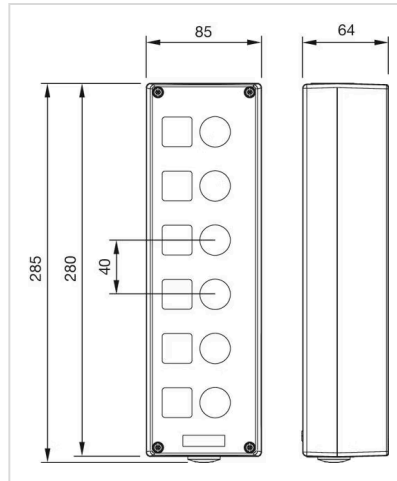

### WEITERE

**Kurzbeschreibung:** Aufbaugehäuse, 285 mm x 85 mm x 64 mm, Metall, Grau

**Titel Zubehör:** Aufbaugehäuse

**Abmessung:** 285 mm x 85 mm x 64 mm

**Material:** Metall

**Produkteigenschaften:** 6 Einbaulöcher Ø 22,3 mm, oben und unten je 1 x M25

**Einbauöffnungen:**

**Abmessungen:**

für Art.-Nr. 45-470.2804