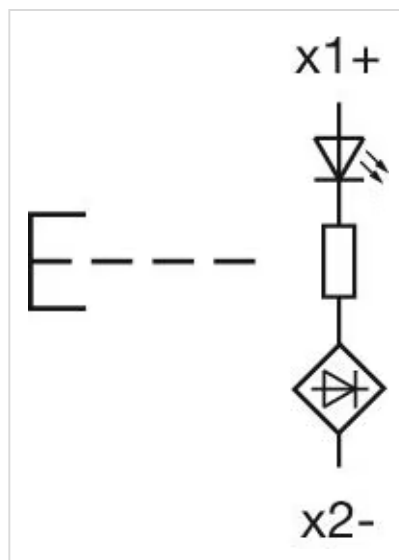

アクチュエ
ーター

販売事業者
Rs-online

45-2231.22H0.000

<https://rs-online.eao.com/component/45-2231.2...>

お客様の製品:

45-2231.22H0.000 アクチュエーター

前面

フロント寸法:	Ø 29,5 mm
フロント形状:	丸形
フロントベゼル 色:	銀
フロントベゼル 材質:	メタル

取付け

デザイン:	レイズド
取付け穴:	Ø 22.3 mm
取付けタイプ:	パネル実装

操作・表示部分

レンズ 色:	緑
レンズ 素材:	プラスチック
レンズ 照光:	照光用
レンズ 形状:	フラッシュ
レンズ 外観:	透明
レンズ 種類:	レイズド フロントベゼルより上
照光 色:	緑

機械的特性

スイッチング動作:	モメンタリ
スイッチング方式:	スローメーカースイッチングエレメント

機械的寿命: 300万回操作
使用周波数: 最大 3 600/h
重量: 0.04 kg

認証

REACH: REACH compliant

RoHS: RoHS compliant

その他

簡単な説明: アクチュエーター, Ø 22.3 mm, Ø 29,5 mm, フラッシュ, 照光用, 緑, プラスチック, 透明, 丸形, 銀, メタル, モメンタリ, IP66、IP67、IP69K, 緑

ハウジング 色: 銀

ハウジング 材質: メタル

配線図:

マウントカットアウト:

寸法図: