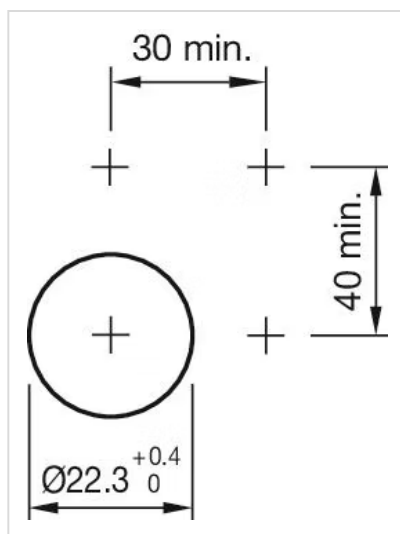

認証

REACH: REACH compliant

RoHS: RoHS compliant

その他

簡単な説明: アクチュエーター, Ø 22.3 mm, Ø 29,5 mm, フラッシュ, 照光用, 緑, プラスチック, 透明, 丸形, 銀, メタル, モメンタリ, IP66、IP67、IP69K, 緑

ハウジング 色: 銀

ハウジング 材質: メタル

配線図:

マウントカットアウト:

寸法図: