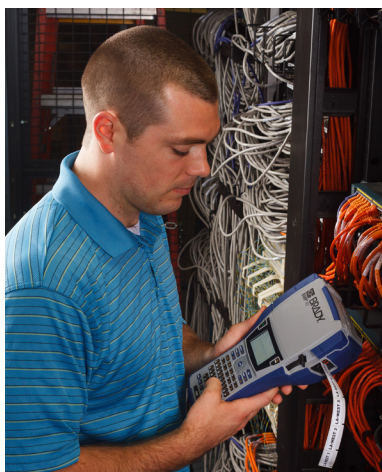

BMP41 etikettskriver

Alt du trenger

www.bradyeurope.com/BMP41

Etikettskriveren BMP41 er en robust, bærbar skriver som kan brukes til å lage utstansede eller sammenhengende etiketter opptil 25 mm brede – hvor som helst, når som helst! Enten det gjelder hele ukens arbeidsoppgaver eller en enkeltjobb er BMP41-skriveren den eneste enheten du trenger for alle merkejobber – alt fra ledningsmerking og generelle ID-er til flerbruksetiketter for koblingspaneler, terminalblokker og mer.

Skriv ut én gang, skriv ut alt, bli ferdig med jobben!

Robust under alle forhold

- Støttet skriver med gummierte kanter gir optimal beskyttelse og sikkerhet i forbindelse med støt og slitasje
- Ergonomisk, senterbalansert skriver med rillet håndtak som gir godt grep og enkel håndtering
- Oppladbart batteri med lang levetid sikrer utskrift når du er på farten og reduserer behovet for hyppig lading
- Skriver ut opptil 250 etiketter per dag

Avansert alt i ett-kassettsystem

- Smart celleteknologi konfigurerer automatisk etikettformatet – krever ingen kalibrering
- Riktig valg av bånd gir optimale utskriftsresultater
- Enkel oppbevaring, transport og bruk av flere kassetter
- Rask og enkel utskifting av rekvisita – alt du gjør er å sette inn ønsket kassett
- Fliken på kassetten gjør at du kan skifte rekvisita med bare én hånd

Skriverens tekniske data

Etikettskriveren BMP41 er en robust, bærbar skriver som kan brukes til å lage utstansede eller sammenhengende etiketter opptil 25 mm brede – hvor som helst, når som helst! Enten det gjelder hele ukens arbeidsoppgaver eller en enkeltjobb er BMP41-skriveren den eneste enheten du trenger for alle merkejobber – alt fra ledningsmerking og generelle ID-er til flerbruksetiketter for koblingspaneler, terminalblokker og mer.