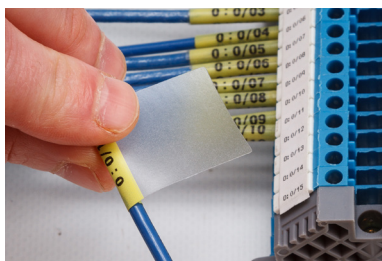

BMP41 etikettskriver

Alt du trenger

www.bradyeurope.com/BMP41

Etikettskriveren BMP41 er en robust, bærbar skriver som kan brukes til å lage utstansede eller sammenhengende etiketter opptil 25 mm brede – hvor som helst, når som helst! Enten det gjelder hele ukens arbeidsoppgaver eller en enkeltjobb er BMP41-skriveren den eneste enheten du trenger for alle merkejobber – alt fra ledningsmerking og generelle ID-er til flerbruksetiketter for koblingspaneler, terminalblokker og mer.

Skriv ut én gang, skriv ut alt, bli ferdig med jobben!

Robust under alle forhold

- Støttet skriver med gummierte kanter gir optimal beskyttelse og sikkerhet i forbindelse med støt og slitasje
- Ergonomisk, senterbalansert skriver med rillet håndtak som gir godt grep og enkel håndtering
- Oppladbart batteri med lang levetid sikrer utskrift når du er på farten og reduserer behovet for hyppig lading
- Skriver ut opptil 250 etiketter per dag

Materialkvalitet utviklet med tanke på lang levetid

- Skriver ut slitesterk 25,4 mm bred identifikasjon for å gi rom for mest mulig data
- Vær stolt av arbeidet ditt – utstansingsmateriale gir jobbene et enhetlig og profesjonelt utseende, mens et sammenhengende materiale tillater at du justerer lengden på etiketten
- Oppfyll alle krav med opptil 10 ulike slitesterke, bransjespesifikke materialer

Skriverens tekniske data

Etikettskriveren BMP41 er en robust, bærbar skriver som kan brukes til å lage utstansede eller sammenhengende etiketter opptil 25 mm brede – hvor som helst, når som helst! Enten det gjelder hele ukens arbeidsoppgaver eller en enkeltjobb er BMP41-skriveren den eneste enheten du trenger for alle merkejobber – alt fra ledningsmerking og generelle ID-er til flerbruksetiketter for koblingspaneler, terminalblokker og mer.