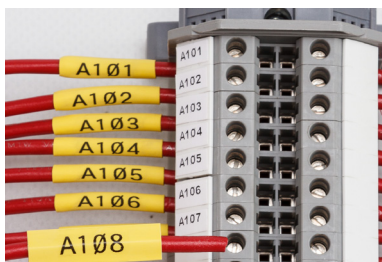

BMP41 etikettskriver

Alt du trenger

www.bradyeurope.com/BMP41

Etikettskriveren BMP41 er en robust, bærbar skriver som kan brukes til å lage utstansede eller sammenhengende etiketter opptil 25 mm brede – hvor som helst, når som helst! Enten det gjelder hele ukens arbeidsoppgaver eller en enkeltjobb er BMP41-skriveren den eneste enheten du trenger for alle merkejobber – alt fra ledningsmerking og generelle ID-er til flerbruksetiketter for koblingspaneler, terminalblokker og mer.

Skriv ut én gang, skriv ut alt, bli ferdig med jobben!

Robust under alle forhold

- Støttet skriver med gummierte kanter gir optimal beskyttelse og sikkerhet i forbindelse med støt og slitasje
- Ergonomisk, senterbalansert skriver med rillet håndtak som gir godt grep og enkel håndtering
- Oppladbart batteri med lang levetid sikrer utskrift når du er på farten og reduserer behovet for hyppig lading
- Skriver ut opptil 250 etiketter per dag