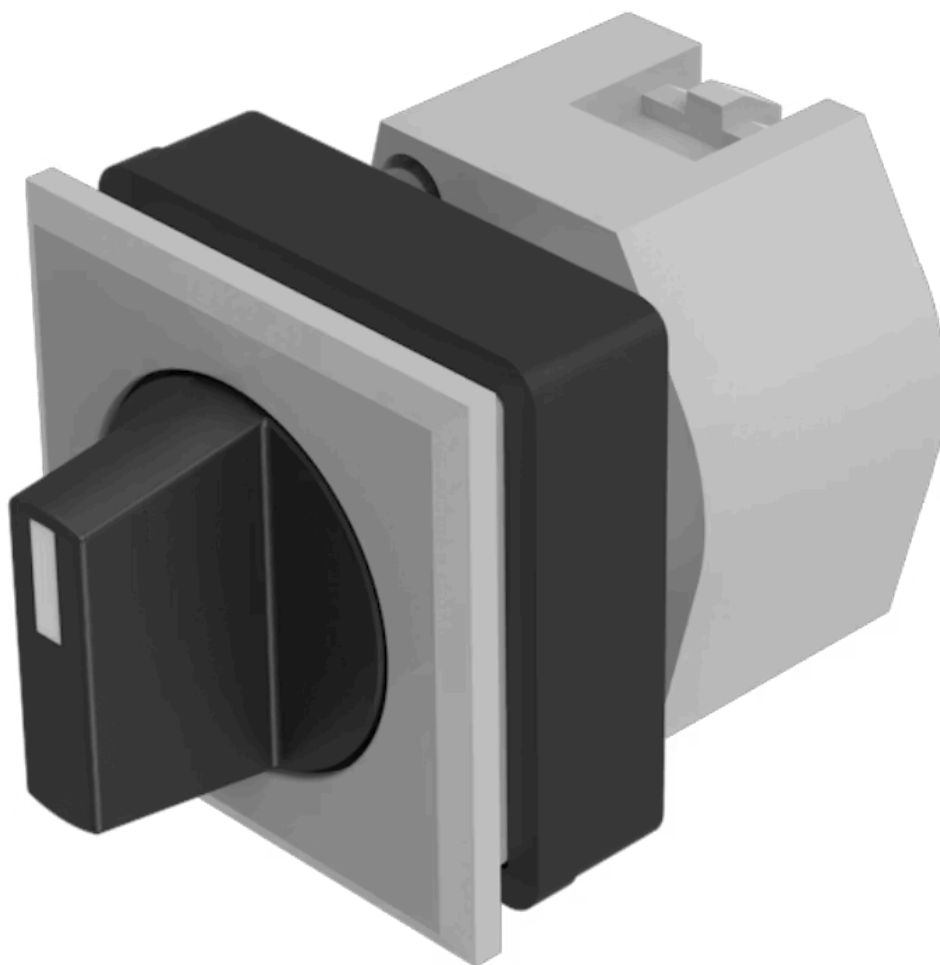

操作器

704.510.008

分销方
Rs-online

<https://rs-online.eao.com/component/704.510.0...>