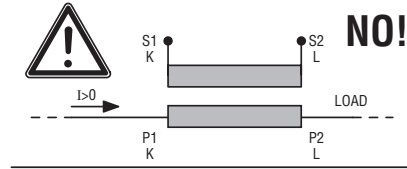

DM2T... - DM3T... - DM4T...

DM2T... - DM3T...

DM4T...

DM2T... - DM3T...

DM...T

300:n/5A
300:1/5A=300/5A

300:n/5A
300:3/5A=100/5A

DM4T...

DM2T...

- = Ø23mm
- = 30x10mm
- = 25x12.5mm
- = 20x15mm

	Ip /5 [A]	cl./kl. 0.5 [VA]	cl./kl. 1 [VA]
DM2T 0100	100	—	1
DM2T 0150	150	—	1.5
DM2T 0200	200	—	2
DM2T 0250	250	—	2.5
DM2T 0300	300	1.5	3
DM2T 0400	400	2	3