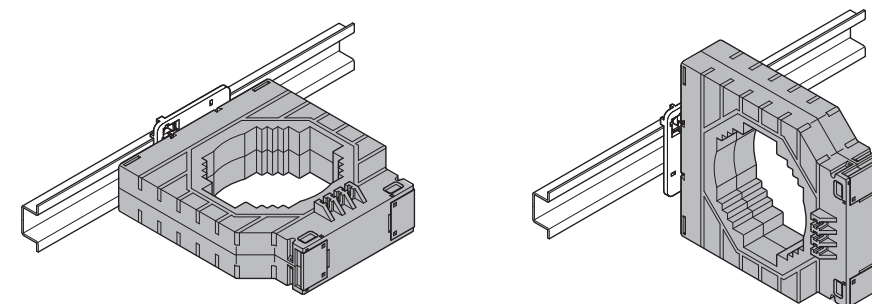

- ① TRASFORMATORI DI CORRENTE - TIPO A FORO PASSANTE
- ② CURRENT TRANSFORMERS - SOLID CORE TYPE
- ③ STROMWANDLER - AUFSTECK-TYP
- ④ TRANSFORMATEURS D'INTENSITE - TYPE A PASSAGE
- ⑤ TRANSFORMADORES DE CORRIENTE - TIPO PASANTE

DM2T... - DM3T... - DM4T...

DM2T... - DM3T...

DM4T...

DM2T... - DM3T...

DM...T

300:n/5A
300:1/5A=300/5A

300:n/5A
300:3/5A=100/5A

DM4T...

DM2T...

- = Ø23mm
- = 30x10mm
- = 25x12.5mm
- = 20x15mm

	Ip /5 [A]	cl./kl. 0.5 [VA]	cl./kl. 1 [VA]
DM2T 0100	100	—	1
DM2T 0150	150	—	1.5
DM2T 0200	200	—	2
DM2T 0250	250	—	2.5
DM2T 0300	300	1.5	3
DM2T 0400	400	2	3

DM3T...

- = Ø30mm
- = 40x10mm
- = 30x20mm
- = 25x25mm

	Ip /5 [A]	cl./kl. 0.5 [VA]	cl./kl. 1 [VA]
DM3T 0200	200	—	5
DM3T 0250	250	—	5
DM3T 0300	300	2.5	5
DM3T 0400	400	2.5	5
DM3T 0500	500	2.5	5
DM3T 0600	600	5	10
DM3T 0800	800	5	10
DM3T 1000	1000	5	10