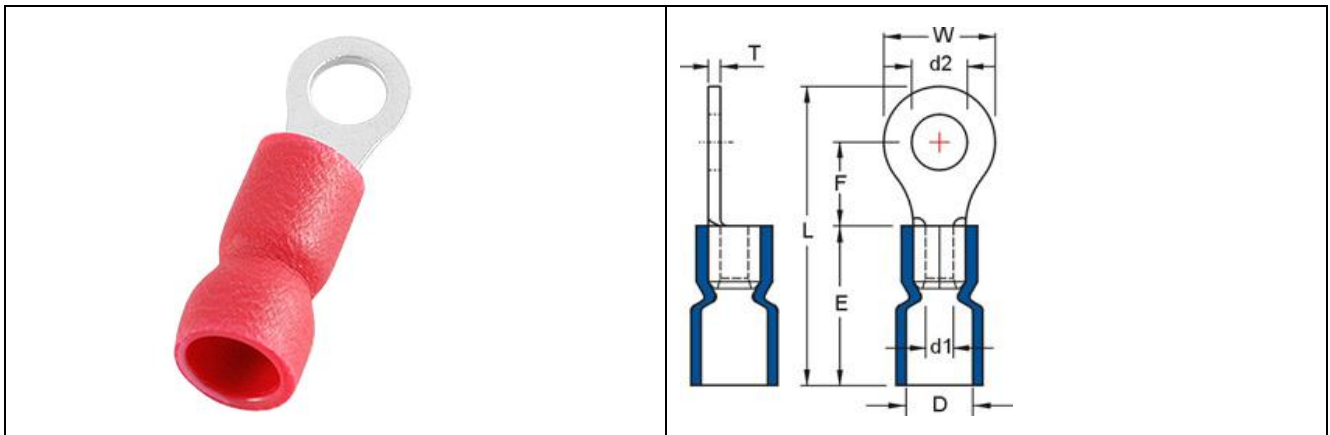

# RS PRO VINYL-INSULATED (EASY ENTRY) RING TERMINALS

Stock number: 178-8674

**MAXIMUM ELECTRIC CURRENT:**

A.W.G.	22	20	18	16
AMP.	9	12	17	18

**MAXIMUM ELECTRICAL RATING:** 105° C 600 VOLTS MAX.

**INSULATION MATERIAL:** VINYL (PVC)

**TERMINAL MATERIAL:** COPPER

**INSULATION COLOR:** RED

WIRE RANGE A.W.G. mm <sup>2</sup>	ITEM NO. BUTTED SEAM	STUD SIZE d2	DIMENSION inch(mm)							
			W	F	L	E	D	d1	T	
22-16 A.W.G. 0.5-1.5 mm <sup>2</sup>	<input type="checkbox"/> 178-8674	#8	0.169 4.3	0.26 6.6	0.248 6.3	0.811 20.6	0.441 11.2	0.157 4.000	0.067 1.7	0.031 0.75