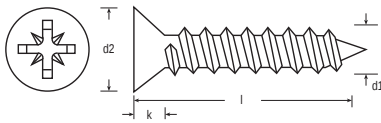

Datasheet

Recessed Countersunk, Twinthread Woodscrew, Hardened Steel, Bright Zinc Plated

RS Stock No **529163**
Size **10g x 2**

		No. 4	No. 5	No. 6	No. 7	No. 8	No. 10	No. 12
d2	max.	5.49	6.20	6.91	7.62	8.33	9.75	11.18
d1	max.	2.87	3.23	3.58	3.94	4.29	5.00	5.72
k	max.	1.63	1.85	2.08	2.31	2.54	2.97	3.43
Recess No.		1	2	2	2	2	2	3

Please view our full range listing below

RS Stock No	Size	RS Stock No	Size	RS Stock No	Size
1443495	4g x 1/2	529107	8g x 1	3000521248	10g x 3
1443496	4g x 5/8	529113	8g x 1.1/4	1443503	10g x 3.1/2
1443497	4g x 3/4	529129	8g x 1.1/2	1443504	10g x 4
1443498	4g x 1	521197	8g x 1.3/4	1443505	12g x 1.1/2
1443499	6g x 1/2	3000529135	8g x 2	521254	12g x 2
1443500	6g x 5/8	521204	8g x 2.1/2	1443506	12g x 2.1/2
529062	6g x 3/4	1443502	8g x 3	521260	12g x 3
529078	6g x 1	529141	10g x 1	521282	12g x 4
529084	6g x 1.1/4	521226	10g x 1.1/4		
3000529090	6g x 1.1/2	3000529157	10g x 1.1/2		
521169	8g x 1/2	521232	10g x 1.3/4		
1443501	8g x 5/8	529163	10g x 2		
521181	8g x 3/4	529179	10g x 2.1/2		