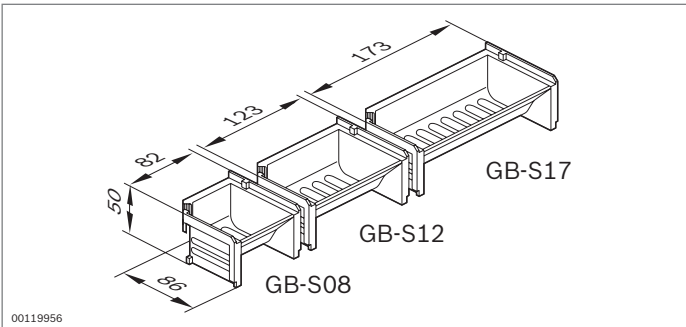

00120994

00119956

Greifschalen	Farbe	ESD	Nr.
GB-S08	Lichtgrau		3 842 344 764
	Schwarz	⚠	3 842 346 294
GB-S12	Lichtgrau		3 842 344 765
	Schwarz	⚠	3 842 346 295
GB-S17	Lichtgrau		3 842 344 766
	Schwarz	⚠	3 842 346 296

## Greifschalen

- ▶ Platzsparende Bereitstellung von Kleinteilen, zum Beispiel unterhalb der Materialzuführung
- ▶ Integrierte Abstreiflippe zur leichteren Entnahme der Kleinteile
- ▶ Befestigung am Einhängeprofil (s. S. 184) oder Behälterfix

## Behälterfix

- ▶ Behälterfix zum Einhängen von Werkzeughalterungen, Greifbehältern, Greifschalen und Greifzungen
- ▶ Passend für Nut 8 mm und 10 mm

Material: PA 66; schwarz

Lieferumfang: Inkl. Befestigungsmaterial zur Befestigung in der Nut 8 mm und 10 mm