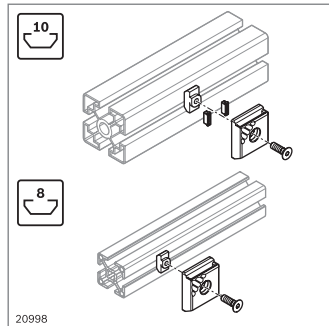

Behälterfix

- Behälterfix zum Einhängen von Werkzeughalterungen, Greifbehältern, Greifschalen und Greifzungen
- Passend für Nut 8 mm und 10 mm

Material: PA 66; schwarz

Lieferumfang: Inkl. Befestigungsmaterial zur Befestigung in der Nut 8 mm und 10 mm