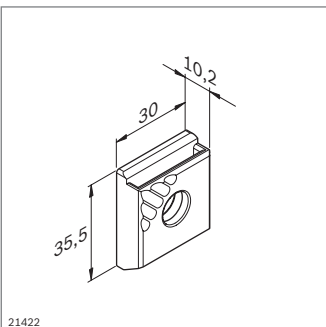

## Greifschalen

- ▶ Platzsparende Bereitstellung von Kleinteilen, zum Beispiel unterhalb der Materialzuführung
- ▶ Integrierte Abstreiflippe zur leichteren Entnahme der Kleinteile
- ▶ Befestigung am Einhängeprofil (s. S. 184) oder Behälterfix

## Behälterfix

- ▶ Behälterfix zum Einhängen von Werkzeughalterungen, Greifbehältern, Greifschalen und Greifzungen
- ▶ Passend für Nut 8 mm und 10 mm

Material: PA 66; schwarz

Lieferumfang: Inkl. Befestigungsmaterial zur Befestigung in der Nut 8 mm und 10 mm