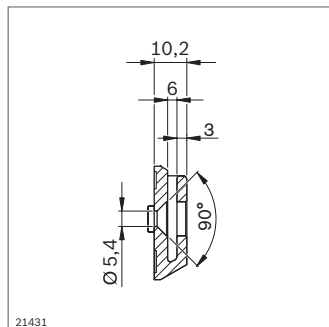

20998

21431

	ESD	Nr.
Behälterfix	10 ⚠	3 842 544 797