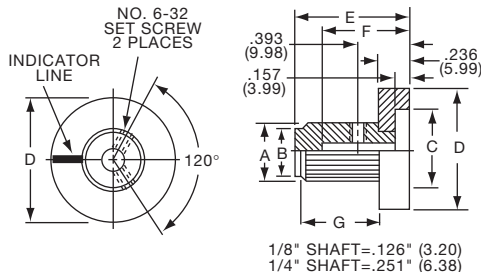

KBS SERIES

KBS500A101/4

Control Knob with Straight Knurl and Skirt									
Tyco Electronics	Alcoswitch	Color	A	B	C	D	E	F	G
With 0-9 Numerals (36°)									
4-1437621-9	KBS500A101/8	Natural	.500(12.7)	.433(11.0)	.708(18.0)	1.00(25.4)	.950(24.1)	.826(21.0)	.655(16.7)
	KBS500A101/4	Natural	.500(12.7)	.433(11.0)	.708(18.0)	1.00(25.4)	.950(24.1)	.826(21.0)	.655(16.7)
5-1437621-3	KBS500B101/8	Black	.500(12.7)	.433(11.0)	.708(18.0)	1.00(25.4)	.950(24.1)	.826(21.0)	.655(16.7)
5-1437621-2	KBS500B101/4	Black	.500(12.7)	.433(11.0)	.708(18.0)	1.00(25.4)	.950(24.1)	.826(21.0)	.655(16.7)
With Indicator Line									
4-1437621-8	KBS500A1/8	Natural	.500(12.7)	.433(11.0)	.708(18.0)	1.00(25.4)	.950(24.1)	.826(21.0)	.655(16.7)
4-1437621-7	KBS500A1/4	Natural	.500(12.7)	.433(11.0)	.708(18.0)	1.00(25.4)	.950(24.1)	.826(21.0)	.655(16.7)
5-1437621-1	KBS500B1/8	Black	.500(12.7)	.433(11.0)	.708(18.0)	1.00(25.4)	.950(24.1)	.826(21.0)	.655(16.7)
5-1437621-0	KBS500B1/4	Black	.500(12.7)	.433(11.0)	.708(18.0)	1.00(25.4)	.950(24.1)	.826(21.0)	.655(16.7)