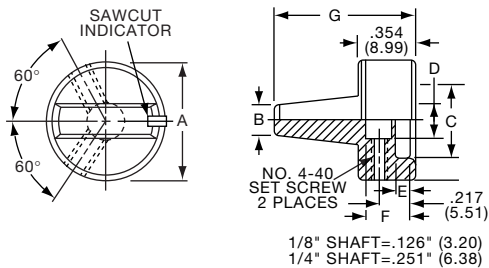

KBS SERIES

KBS500A101/4

Control Knob with Straight Knurl and Skirt									
Tyco Electronics	Alcoswitch	Color	A	B	C	D	E	F	G
With 0-9 Numerals (36°)									
4-1437621-9	KBS500A101/8	Natural	.500(12.7)	.433(11.0)	.708(18.0)	1.00(25.4)	.950(24.1)	.826(21.0)	.655(16.7)
	KBS500A101/4	Natural	.500(12.7)	.433(11.0)	.708(18.0)	1.00(25.4)	.950(24.1)	.826(21.0)	.655(16.7)
5-1437621-3	KBS500B101/8	Black	.500(12.7)	.433(11.0)	.708(18.0)	1.00(25.4)	.950(24.1)	.826(21.0)	.655(16.7)
5-1437621-2	KBS500B101/4	Black	.500(12.7)	.433(11.0)	.708(18.0)	1.00(25.4)	.950(24.1)	.826(21.0)	.655(16.7)
With Indicator Line									
4-1437621-8	KBS500A1/8	Natural	.500(12.7)	.433(11.0)	.708(18.0)	1.00(25.4)	.950(24.1)	.826(21.0)	.655(16.7)
4-1437621-7	KBS500A1/4	Natural	.500(12.7)	.433(11.0)	.708(18.0)	1.00(25.4)	.950(24.1)	.826(21.0)	.655(16.7)
5-1437621-1	KBS500B1/8	Black	.500(12.7)	.433(11.0)	.708(18.0)	1.00(25.4)	.950(24.1)	.826(21.0)	.655(16.7)
5-1437621-0	KBS500B1/4	Black	.500(12.7)	.433(11.0)	.708(18.0)	1.00(25.4)	.950(24.1)	.826(21.0)	.655(16.7)