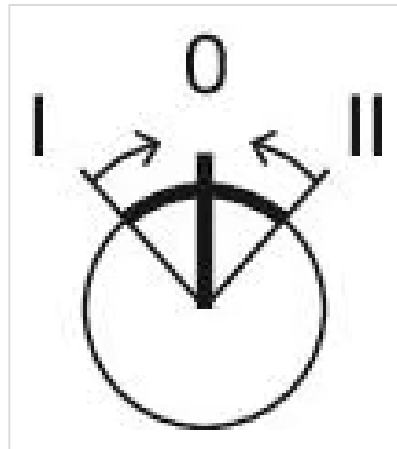

操作器

45-
280S.2D20.003

分销方
Rs-online

<https://rs-online.eao.com/component/45-280S.2...>

您的产品:

45-280S.2D20.003 操作器

正面

正面尺寸:	Ø 29,5 mm
正面形式:	圆形
前挡圈颜色:	银色
前挡圈材质:	金属

安装

设计:	凸起的
安装开孔:	Ø 22.3 mm
安装类型:	面板安装

操作

手柄颜色:	红色
手柄材质:	塑料
手柄形状:	短柄

机械特性

开关动作:	自复位 - 复位 - 自复位
旋转位置:	3位置
开关角度:	45°左 / 45°右 / -45° ... +45°
机械寿命:	1 百万次
工作频率:	1 800/h
重量:	0.054 kg

环境条件

正面IP等级:	IP66 , IP67 , IP69K
工作温度:	- 25 °C ... + 70 °C
储存温度:	- 40 °C ... + 80 °C
抗冲击能力:	根据 IEC 60068-2-27: 11 ms, 50 g, Halbsinus
耐振动能力:	根据 IEC 60068-2-6: 10 ... 500 Hz: 5 g
耐候性:	工作过程中根据 IEC 60721: 3K6, 3C3, 3S2, 3M6

证书

REACH: REACH compliant

RoHS: RoHS compliant

其他

简述:	操作器, Ø 22.3 mm, Ø 29,5 mm, 发光可选的, 红色, 短柄, 圆形, 银色, 金属, 自复位 - 复位 - 自复位, IP66 , IP67 , IP69K
外壳材质:	金属
提示:	长柄的外径44.8 mm
切换位置:	

接线图:

安装开孔:

外形尺寸: