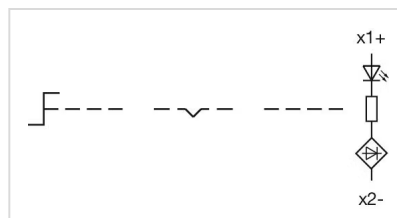

操作器

45-
280S.2D20.003

分销方
Rs-online

<https://rs-online.eao.com/component/45-280S.2...>

您的产品:

45-280S.2D20.003 操作器

正面

正面尺寸:	Ø 29,5 mm
正面形式:	圆形
前挡圈颜色:	银色
前挡圈材质:	金属

安装

设计:	凸起的
安装开孔:	Ø 22.3 mm
安装类型:	面板安装

操作

手柄颜色:	红色
手柄材质:	塑料
手柄形状:	短柄

机械特性

开关动作:	自复位 - 复位 - 自复位
旋转位置:	3位置
开关角度:	45°左 / 45°右 / -45° ... +45°
机械寿命:	1 百万次
工作频率:	1 800/h
重量:	0.054 kg

环境条件

正面IP等级:	IP66 , IP67 , IP69K
工作温度:	- 25 °C ... + 70 °C
储存温度:	- 40 °C ... + 80 °C
抗冲击能力:	根据 IEC 60068-2-27: 11 ms, 50 g, Halbsinus
耐振动能力:	根据 IEC 60068-2-6: 10 ... 500 Hz: 5 g
耐候性:	工作过程中根据 IEC 60721: 3K6, 3C3, 3S2, 3M6

证书

REACH: REACH compliant

RoHS: RoHS compliant

其他

简述:	操作器, Ø 22.3 mm, Ø 29,5 mm, 发光可选的, 红色, 短柄, 圆形, 银色, 金属, 自复位 - 复位 - 自复位, IP66 , IP67 , IP69K
外壳材质:	金属
提示:	长柄的外径44.8 mm
切换位置:	

接线图:

安装开孔:

外形尺寸: