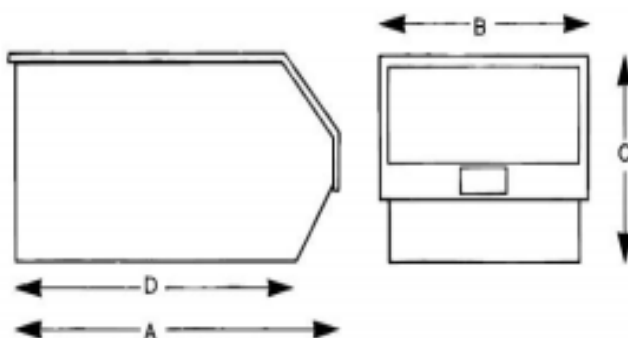

Dimensions internes	
Dimension	330 mm x 177 mm x 167 mm
Profondeur	330mm
Largeur	177mm
Hauteur	167mm
Longueur de base	287mm

Spécifications de l'environnement de fonctionnement

Plage de température de fonctionnement : -	-15 à 50 °C.

Homologations

Conformité/certifications	BS CEI 61340-5-1:2007