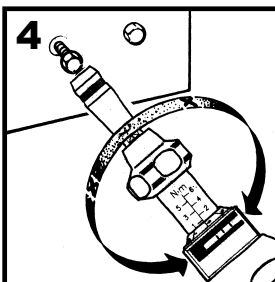

'ERGO' QUICKSET CALIBRATED SCREWDRIVERS

TOURNEVIS DYNAMOMETRIQUES CALIBRES 'ERGO QUICKSET'

Avec Réglage Micrométrique

'ERGO QUICKSET' VORKALIBRIERTER DREHMOMENTSCHRAUBENDREHER

ATORNILLADORES CO PAR CALIBRADO 'ERGO QUICKSET'

GIRAVITI 'ERGO QUICKSET' CON COPPIA CALIBRATA

'ERGO QUICKSET' MOMENTSKRUVMEJSEL MED INSTÄLLNINGSSKALA

GEKALIBREEDE 'ERGO QUICKSET' MOMENTSCHROEVEDRAAIERS

快調檢驗式扭力起子

- ✓ = REQUIRED TORQUE SETTING
- ✓ = VALEUR DU COUPLE SOUHAITEE
- ✓ = GEWÜNSCHTE DREHMOMENT-EINSTELLUNG
- ✓ = AJUSTE DEL PAR REQUERIDO
- ✓ = COPPIA DI TARATURA RICHIESTA
- ✓ = MOMENTINSTÄLLNING
- ✓ = VOORGESCHREVEN MOMENTINSTELLING
- ✓ = 需要扭力設定