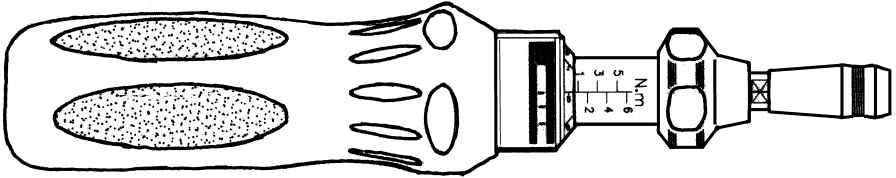

'ERGO' QUICKSET CALIBRATED SCREWDRIVERS

TOURNEVIS DYNAMOMETRIQUES CALIBRES 'ERGO QUICKSET'

Avec Réglage Micrométrique

'ERGO QUICKSET' VORKALIBRIERTER DREHMOMENTSCHRAUBENDREHER

ATORNILLADORES CO PAR CALIBRADO 'ERGO QUICKSET'

GIRAVITI 'ERGO QUICKSET' CON COPPIA CALIBRATA

'ERGO QUICKSET' MOMENTSKRUVMEJSEL MED INSTÄLLNINGSSKALA

GEKALIBREEDE 'ERGO QUICKSET' MOMENTSCHROEVEDRAAIERS

快調檢驗式扭力起子

- ✓ = REQUIRED TORQUE SETTING
- ✓ = VALEUR DU COUPLE SOUHAITEE
- ✓ = GEWÜNSCHTE DREHMOMENT-EINSTELLUNG
- ✓ = AJUSTE DEL PAR REQUERIDO
- ✓ = COPPIA DI TARATURA RICHIESTA
- ✓ = MOMENTINSTÄLLNING
- ✓ = VOORGESCHREVEN MOMENTINSTELLING
- ✓ = 需要扭力設定