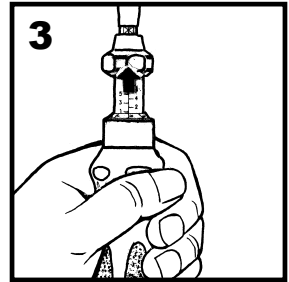

'ERGO' QUICKSET CALIBRATED SCREWDRIVERS

TOURNEVIS DYNAMOMETRIQUES CALIBRES 'ERGO QUICKSET'

Avec Réglage Micrométrique

'ERGO QUICKSET' VORKALIBRIERTER DREHMOMENTSCHRAUBENDREHER

ATORNILLADORES CO PAR CALIBRADO 'ERGO QUICKSET'

GIRAVITI 'ERGO QUICKSET' CON COPPIA CALIBRATA

'ERGO QUICKSET' MOMENTSKRUVMEJSEL MED INSTÄLLNINGSSKALA

GEKALIBREEDE 'ERGO QUICKSET' MOMENTSCHROEVEDRAAIERS

快調檢驗式扭力起子

- ✓ = REQUIRED TORQUE SETTING
- ✓ = VALEUR DU COUPLE SOUHAITEE
- ✓ = GEWÜNSCHTE DREHMOMENT-EINSTELLUNG
- ✓ = AJUSTE DEL PAR REQUERIDO
- ✓ = COPPIA DI TARATURA RICHIESTA
- ✓ = MOMENTINSTÄLLNING
- ✓ = VOORGESCHREVEN MOMENTINSTELLING
- ✓ = 需要扭力設定