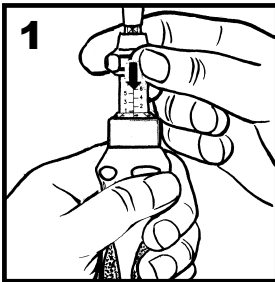

'ERGO' QUICKSET CALIBRATED SCREWDRIVERS

TOURNEVIS DYNAMOMETRIQUES CALIBRES 'ERGO QUICKSET'

Avec Réglage Micrométrique

'ERGO QUICKSET' VORKALIBRIERTER DREHMOMENTSCHRAUBENDREHER

ATORNILLADORES CO PAR CALIBRADO 'ERGO QUICKSET'

GIRAVITI 'ERGO QUICKSET' CON COPPIA CALIBRATA

'ERGO QUICKSET' MOMENTSKRUVMEJSEL MED INSTÄLLNINGSSKALA

GEKALIBREEDE 'ERGO QUICKSET' MOMENTSCHROEVEDRAAIERS

快調檢驗式扭力起子

- ✓ = REQUIRED TORQUE SETTING
- ✓ = VALEUR DU COUPLE SOUHAITEE
- ✓ = GEWÜNSCHTE DREHMOMENT-EINSTELLUNG
- ✓ = AJUSTE DEL PAR REQUERIDO
- ✓ = COPPIA DI TARATURA RICHIESTA
- ✓ = MOMENTINSTÄLLNING
- ✓ = VOORGESCHREVEN MOMENTINSTELLING
- ✓ = 需要扭力設定