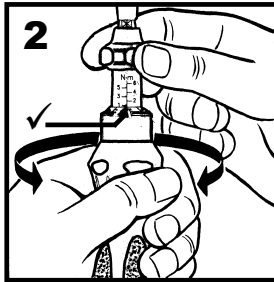

'ERGO' QUICKSET CALIBRATED SCREWDRIVERS

TOURNEVIS DYNAMOMETRIQUES CALIBRES 'ERGO QUICKSET'

Avec Réglage Micrométrique

'ERGO QUICKSET' VORKALIBRIERTER DREHMOMENTSCHRAUBENDREHER

ATORNILLADORES CO PAR CALIBRADO 'ERGO QUICKSET'

GIRAVITI 'ERGO QUICKSET' CON COPPIA CALIBRATA

'ERGO QUICKSET' MOMENTSKRUVMEJSEL MED INSTÄLLNINGSSKALA

GEKALIBREEDE 'ERGO QUICKSET' MOMENTSCHROEVEDRAAIERS

快調檢驗式扭力起子

- ✓ = REQUIRED TORQUE SETTING
- ✓ = VALEUR DU COUPLE SOUHAITEE
- ✓ = GEWÜNSCHTE DREHMOMENT-EINSTELLUNG
- ✓ = AJUSTE DEL PAR REQUERIDO
- ✓ = COPPIA DI TARATURA RICHIESTA
- ✓ = MOMENTINSTÄLLNING
- ✓ = VOORGESCHREVEN MOMENTINSTELLING
- ✓ = 需要扭力設定