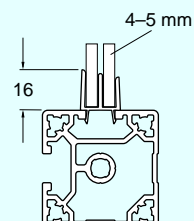

Multibloc

XCAM 14

Clip multibloc
Avec broche polyamide et
écrou carré M6
Polyamide

Joint d'encadrement

XCET 25

Joint de vitrage
Longueur 25 m
Caoutchouc EPDM, noir

XCET 3 A

Joint de vitrage
Longueur 3 m
PVC, gris

XCET 3 C

Joint pour grillage
Longueur 3 m
PVC, gris

XCET 3 D

Glissière pour porte coulissante
Longueur 3 m
PVC, gris

PO
TR
XS
XL
XM
XH
XK
XW
CA
PAL
XP
XC
XD
XR
FST
APX
IDX