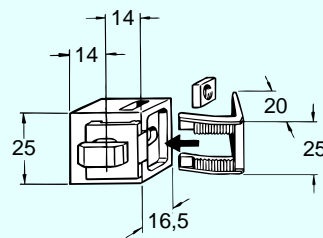

Multibloc

XCAM 14

Clip multibloc
Avec broche polyamide et
écrou carré M6
Polyamide

Joint d'encadrement

XCET 25

Joint de vitrage
Longueur 25 m
Caoutchouc EPDM, noir

XCET 3 A

Joint de vitrage
Longueur 3 m
PVC, gris

XCET 3 C

Joint pour grillage
Longueur 3 m
PVC, gris

XCET 3 D

Glissière pour porte coulissante
Longueur 3 m
PVC, gris

PO
TR
XS
XL
XM
XH
XK
XW
CA
PAL
XP
XC
XD
XR
FST
APX
IDX