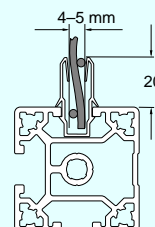

Multibloc

XCAM 14

Clip multibloc
Avec broche polyamide et
écrou carré M6
Polyamide

Joint d'encadrement

XCET 25

Joint de vitrage
Longueur 25 m
Caoutchouc EPDM, noir

XCET 3 A

Joint de vitrage
Longueur 3 m
PVC, gris

XCET 3 C

Joint pour grillage
Longueur 3 m
PVC, gris

XCET 3 D

Glissière pour porte coulissante
Longueur 3 m
PVC, gris

PO
TR
XS
XL
XM
XH
XK
XW
CA
PAL
XP
XC
XD
XR
FST
APX
IDX