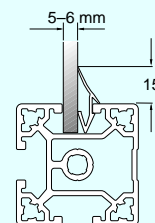

Multibloc

XCAM 14

Clip multibloc
Avec broche polyamide et
écrou carré M6
Polyamide

Joint d'encadrement

XCET 25

Joint de vitrage
Longueur 25 m
Caoutchouc EPDM, noir

XCET 3 A

Joint de vitrage
Longueur 3 m
PVC, gris

XCET 3 C

Joint pour grillage
Longueur 3 m
PVC, gris

XCET 3 D

Glissière pour porte coulissante
Longueur 3 m
PVC, gris

PO
TR
XS
XL
XM
XH
XK
XW
CA
PAL
XP
XC
XD
XR
FST
APX
IDX