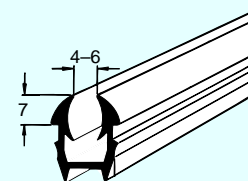

Multibloc

XCAM 14

Clip multibloc
Avec broche polyamide et
écrou carré M6
Polyamide

Joint d'encadrement

XCET 25

Joint de vitrage
Longueur 25 m
Caoutchouc EPDM, noir

XCET 3 A

Joint de vitrage
Longueur 3 m
PVC, gris

XCET 3 C

Joint pour grillage
Longueur 3 m
PVC, gris

XCET 3 D

Glissière pour porte coulissante
Longueur 3 m
PVC, gris

PO
TR
XS
XL
XM
XH
XK
XW
CA
PAL
XP
XC
XD
XR
FST
APX
IDX