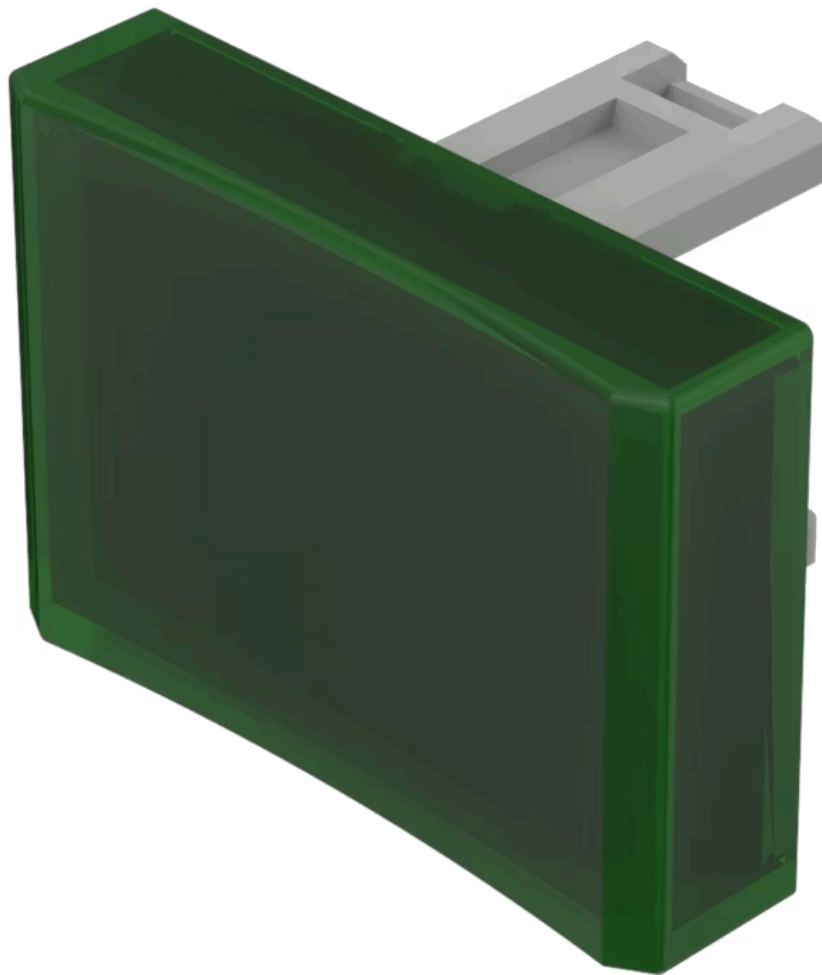

Druckhaube

31-904.5

Vertrieb durch
Rs-online

<https://rs-online.eao.com/component/31-904.5/...>

Ihr Produkt:

31-904.5 Druckhaube

PRODUKTSORTIMENT

Status Produkt: Not Recommended for new design

FRONT

Frontform: rechteckig

BEDIEN-/ANZEIGETEIL

Druckhaube Farbe: Grün

Druckhaube Material: Kunststoff

Druckhaube Ausleuchtung: ausleuchtbar

Druckhaube Form: konkav

Druckhaube Optik: transparent

MECHANISCHE KENNWERTE

Gewicht: 0.001 kg

ZERTIFIKATE

REACH: REACH konform

RoHS: RoHS konform

WEITERE

Kurzbeschreibung:

Druckhaube, 21,5 mm x 15,3 mm, ausleuchtbar, Grün, konkav, Kunststoff

Abmessung:

21,5 mm x 15,3 mm