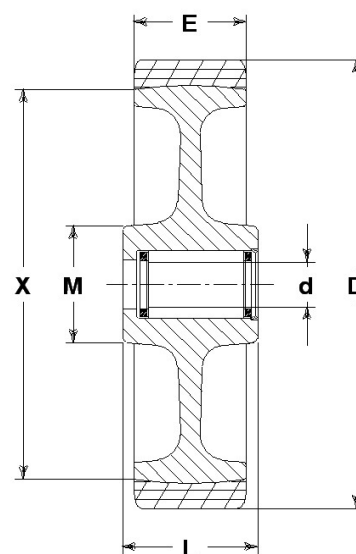

### Série de roues AS

Roues avec bandage en polyuréthane souple coulé 87 Sh.A et moyeu en polyamide 6.

Roue avec roulement à rouleaux standard.

### Données techniques

Diamètre de la roue	D	150 mm
Largeur du bandage	E	40,0 mm
Diamètre de l'alésage	d	20 mm
Poids article		0,580 kg
Longueur du moyeu	L	50 mm
Capacité de charge		400 kg