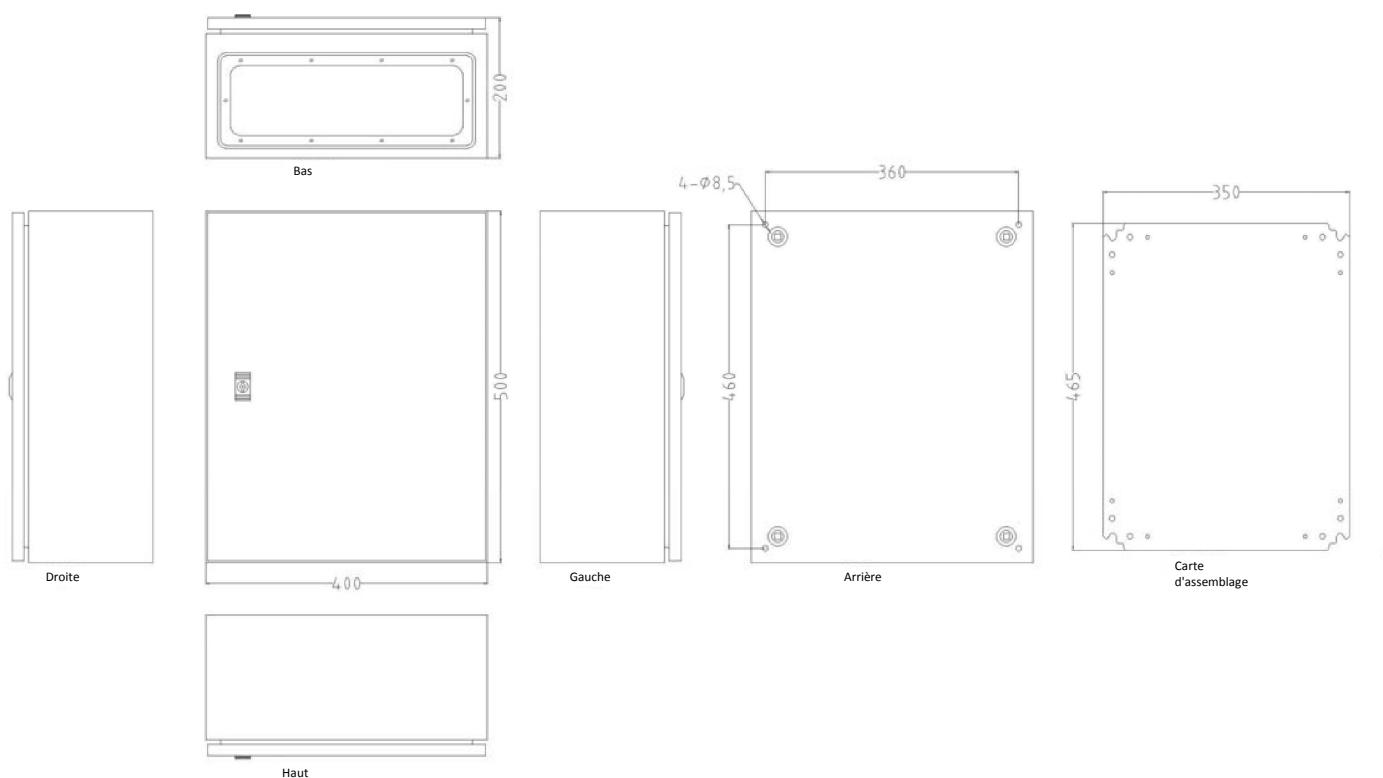

Acier doux IP66 montage mural, 500 x 400 x 200 mm

unité : +/-0,8 mm