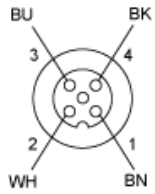

Garantie contractuelle

Garantie	18 mois
----------	---------

Dimensions

L : Longueur de câble

Raccordements et schémas

Connecteur

BN : Marron
BK : Noir
BU : Bleu
WH : Blanc