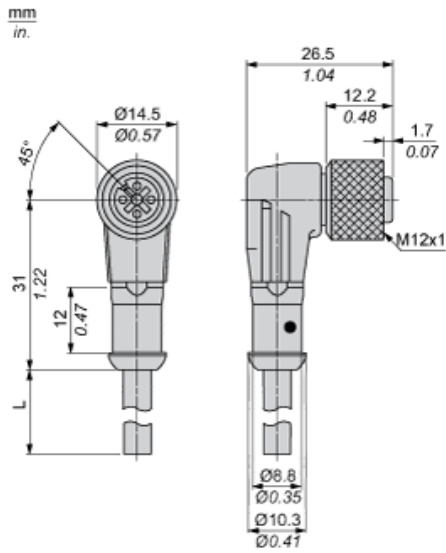

Complémentaires

Raccordement électrique	Connecteur femelle coudé M12, 4 broches
Fixation de la borne	Vissé
Matière de la bague	Métal
Etat LED	Sans
Longueur de câble	25 m
Diamètre extérieur du câble	5,2 mm
Composition du câble	4 x 0,34 mm ²
Isolement	PUR
[Ue] tension assignée d'emploi	250 V CA 300 V CC
Courant nominal (In)	4 A
Résistance de contact	5000 μΩ
Résistance d'isolement minimum	1 GΩ

Emballage

Type d'emballage 1	PCE
Nb produits dans l'emballage 1	1
Hauteur de l'emballage 1	5,8 cm
Largeur de l'emballage 1	20,6 cm
Longueur de l'emballage 1	21,8 cm
Poids de l'emballage 1	715,0 g
Type d'emballage 2	S02
Nb produits dans l'emballage 2	5
Hauteur de l'emballage 2	15,0 cm
Largeur de l'emballage 2	30,0 cm

Longueur de l'emballage 2	40,0 cm
Poids de l'emballage 2	3,909 kg
Type d'emballage 3	P06
Nb produits dans l'emballage 3	80
Hauteur de l'emballage 3	77,0 cm
Largeur de l'emballage 3	80,0 cm
Longueur de l'emballage 3	60,0 cm
Poids de l'emballage 3	76,98 kg

Garantie contractuelle

Garantie	18 mois
----------	---------

Dimensions

L : Longueur de câble

Raccordements et schémas

Connecteur

BN : Marron
BK : Noir
BU : Bleu
WH : Blanc