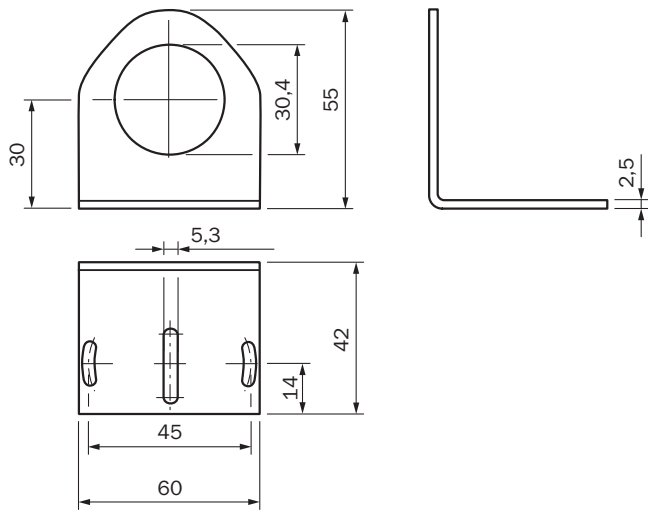

## Technische Daten im Detail

### Technische Daten

<b>Zubehörgruppe</b>	Befestigungswinkel und -platten
<b>Zubehörfamilie</b>	Befestigungswinkel
<b>Material</b>	Stahl, verzinkt
<b>Lieferumfang</b>	Ohne Befestigungsmaterial
<b>Beschreibung</b>	Befestigungswinkel für M30-Sensoren

## Maßzeichnung (Maße in mm)