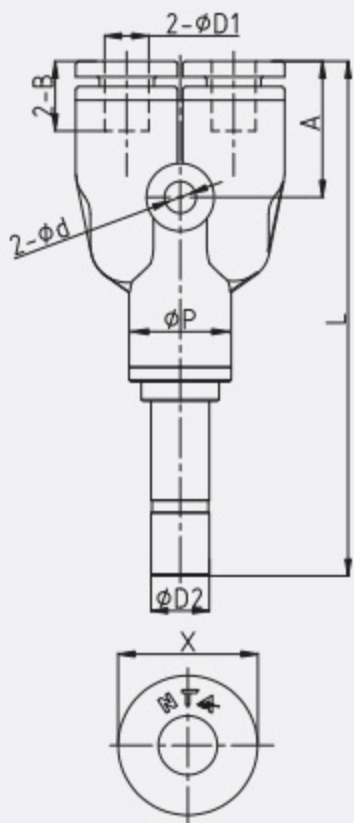

PWJ

Y型插杆异径三通

Differ.Diam.Socket
Union Y

型号 MODEL	D1	D2	L	A	P	B	X
PGJ6-4	6	4	53.7	14.7	12.5	15.3	9.9
PGJ8-6	8	6	60.4	19.2	14	16.7	11.8
PGJ10-8	10	8	72.3	20.5	18	19.1	13.8
PGJ12-10	12	10	77	22	20.6	21.2	16.8