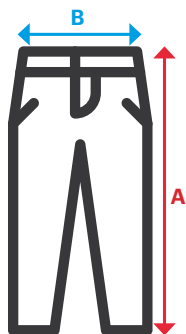

## Pantalon trekking stretch

- Coupe slim fit
- Fermeture éclair centrale avec bouton
- Taille latérale élastique
- Double couture de sécurité
- **Six poches:** 2 poches italiennes, 2 poches à soufflet, avec double soufflet central, un rabat, une fermeture velcro et tirettes, 2 poches arrières à soufflet, avec rabat, velcro et poignées

**Stretch.** 86% polyester - 14% élasthanne / 180 gr/m<sup>2</sup>

S / M / L / XL / 2XL / 3XL

08 Gris + 00 Noir / 61 Bleu Navy + 00 Noir / 46 Beige Sable + 00 Noir

SolidMatch

Sizes	Total length	Waist stretched 1/2
S	105,1	41
M	106,1	45
L	107,2	49
XL	108,2	53
2XL	109,3	57
3XL	110,3	61

Dimensions in cm.

- **A:** Total length
- **B:** Waist stretched 1/2