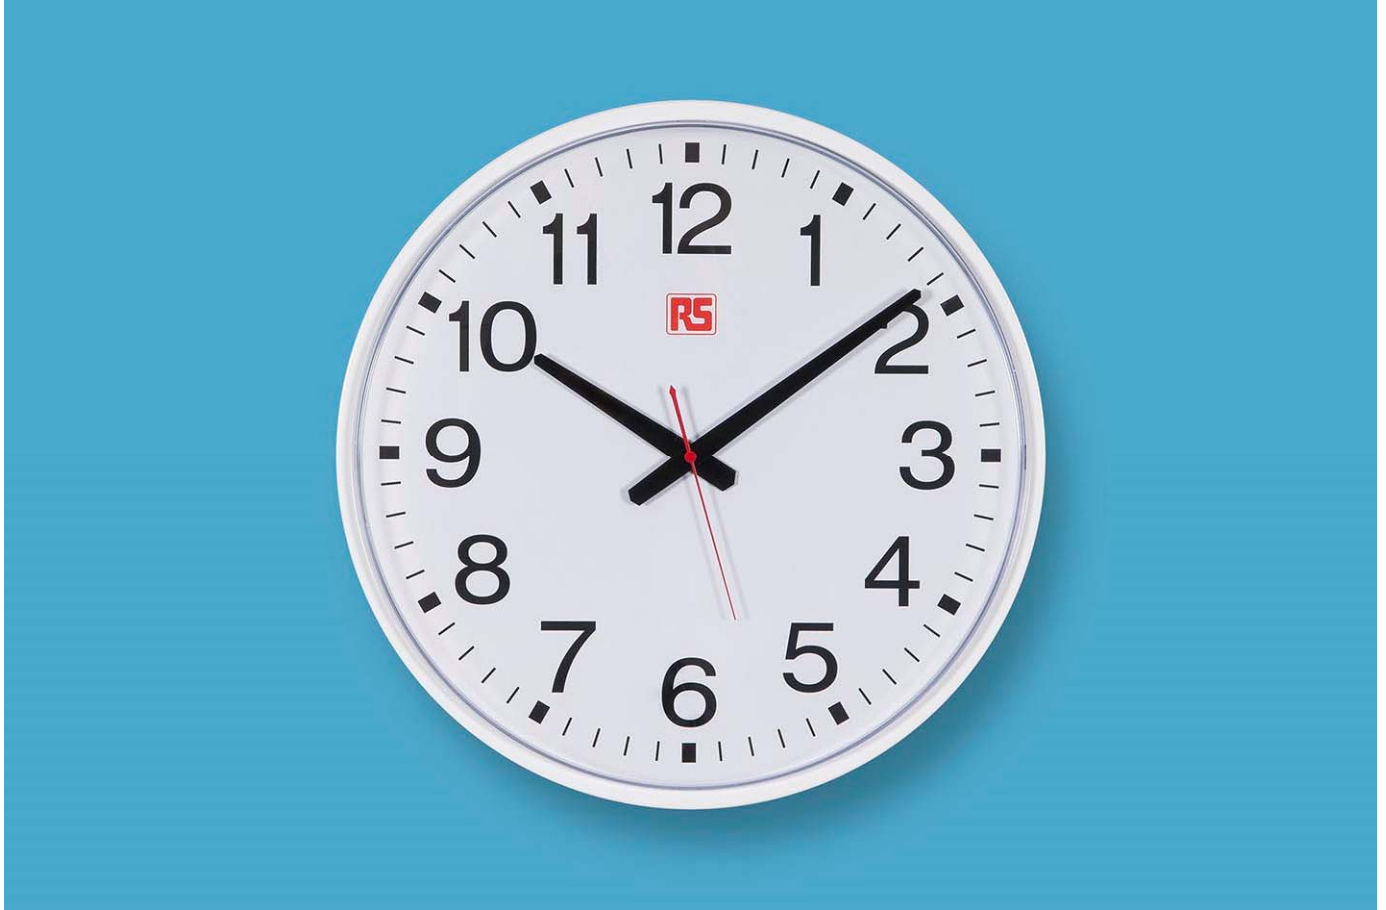

Datasheet

435mm Metal Cased Wall Clock 3662320

- 435mm white metal cased wall clock with shatterproof front lens
- White dial with 12 hour markings and minute track printed in black
- Fitted with a quartz battery movement
- 435mm diameter x 50mm deep, weight 500gm
- AA size battery supplied

German

435mm White Metal cased Wanduhr mit bruchsicherem Lichtaustritt weiße Zifferblatt mit 12-Stunden-Markierungen und Minute Track gedruckt in schwarz ausgestattet mit einem Quarz Batterie Bewegung 435mm Durchmesser X 50 mm tief, Gewicht 500gm AA Größe Batterie geliefert

French

horloge tubé de 435mm métal blanc avec lentille frontale incassable cadran blanc avec des marques de 12 heure et minute piste imprimé en noir se monte avec un diamètre de 435mm mouvement quartz batterie x 50 mm de profondeur, poids pile 500gm AA fournie

Italian

orologio da parete cased metallo bianco 435mm con lente anteriore infrangibile quadrante bianco con ore 12 marcature e traccia minuti stampato in nero aderente con un quarzo batteria movimento 435mm di diametro x 50 mm, profondità, peso batteria 500gm AA in dotazione