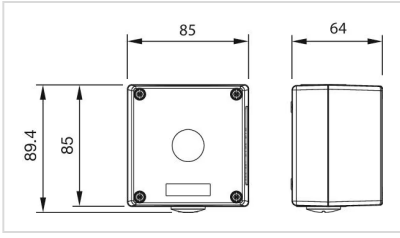

### WEITERE

**Kurzbeschreibung:** Aufbaugehäuse, 89,4 mm x 85 mm x 64 mm, Metall, Grau

**Titel Zubehör:** Aufbaugehäuse

**Abmessung:** 89,4 mm x 85 mm x 64 mm

**Material:** Metall

**Produkteigenschaften:** 1 Einbauloch  $\varnothing$  22,3 mm, mit Schutzkragen, oben und unten je 1 x M20

**Einbauöffnungen:**

**Abmessungen:**

für Art.-Nr. 45-410.2403, 45-430.2803, 45-420.2803