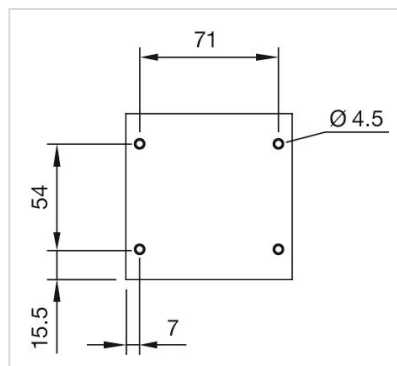

### WEITERE

**Kurzbeschreibung:** Aufbaugehäuse, 89,4 mm x 85 mm x 64 mm, Metall, Grau

**Titel Zubehör:** Aufbaugehäuse

**Abmessung:** 89,4 mm x 85 mm x 64 mm

**Material:** Metall

**Produkteigenschaften:** 1 Einbauloch  $\varnothing$  22,3 mm, mit Schutzkragen, oben und unten je 1 x M20

**Einbauöffnungen:**

**Abmessungen:**

für Art.-Nr. 45-410.2403, 45-430.2803, 45-420.2803