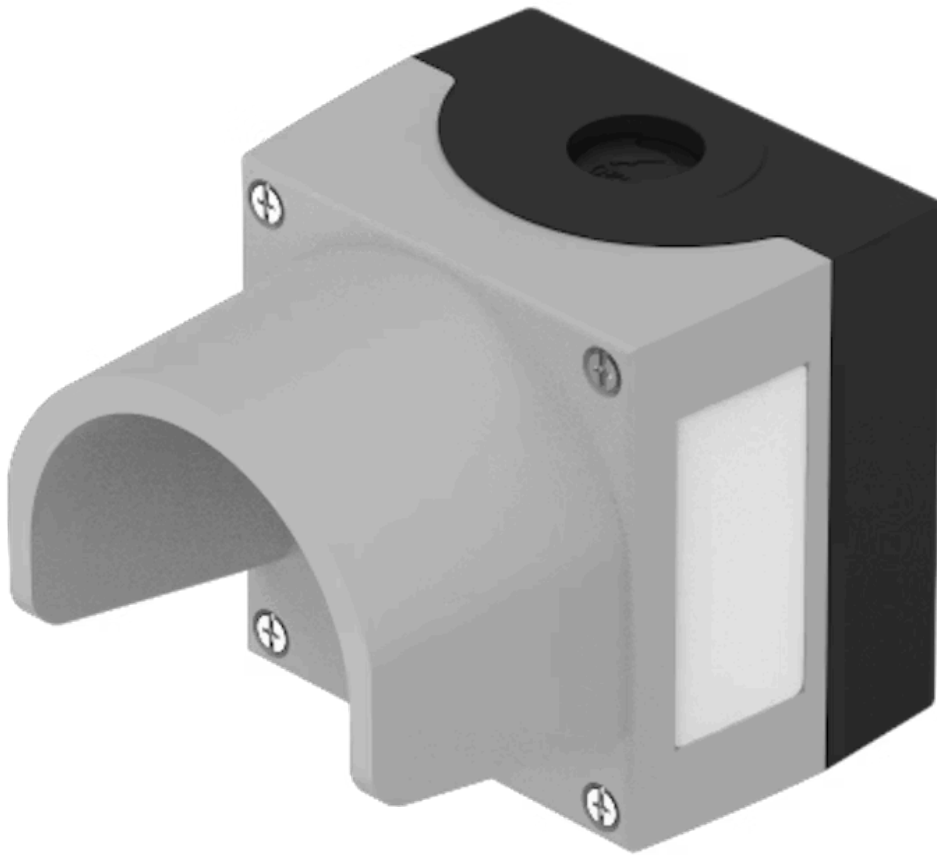

# Aufbaugehäuse

45-420.2803

Vertrieb durch  
Rs-online

<https://rs-online.eao.com/component/45-420.28...>

Ihr Produkt:

## 45-420.2803 Aufbaugehäuse

### FRONT

**Farbe:** Grau

### WEITERE

**Kurzbeschreibung:** Aufbaugehäuse, 89,4 mm x 85 mm x 64 mm, Metall, Grau

**Titel Zubehör:** Aufbaugehäuse

**Abmessung:** 89,4 mm x 85 mm x 64 mm

**Material:** Metall

**Produkteigenschaften:** 1 Einbauloch  $\varnothing$  22,3 mm, mit Schutzkragen, oben und unten je 1 x M20