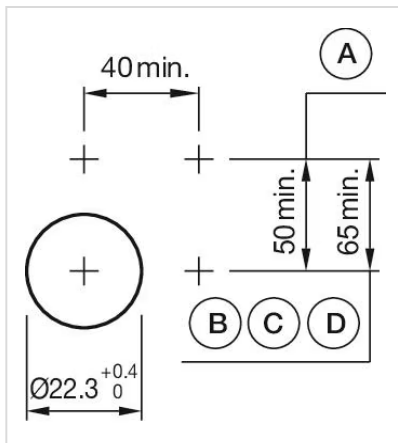

アクチュエ
ーター

販売事業者
Rs-online

704.070.4

<https://rs-online.eao.com/component/704.070.4...>

お客様の製品:

704.070.4 アクチュエーター

前面

フロント寸法:	Ø 40 mm
フロント形状:	丸形
フロントベゼル 色:	グレー
フロントベゼル 材質:	プラスチック

取付け

デザイン:	レイズド
取付けタイプ:	パネル実装

操作・表示部分

レンズ 色:	黄
レンズ 素材:	プラスチック
レンズ 照光:	非照光
レンズ 形状:	マッシュルームヘッド
レンズ 外観:	不透明

機械的特性

スイッチング動作:	モメンタリ
機械的寿命:	≤ 300万回以上
重量:	0.02 kg

認証

REACH: REACH compliant

RoHS: RoHS compliant

その他

簡単な説明: アクチュエーター, Ø 40 mm, マッシュルームヘッド, 非照光, 黄, プラスチック, 不透明, 丸形, グレー, プラスチック, モメンタリ

ハウジング 色: グレー

ハウジング 材質: プラスチック

ヒント: 最大2個 3スイッチングエレメントでクリップオン可能

最大接点数: 3

配線図:

マウントカットアウト:

- A = ねじ端子
- B = スプリングケージ端子 (PIT)
- C = プラグイン端子 6.3 mm x 0.8 mm
- D = ダブルプラグイン接続 6.3 mm x 0.8 mm

寸法図:

A = ねじ端子