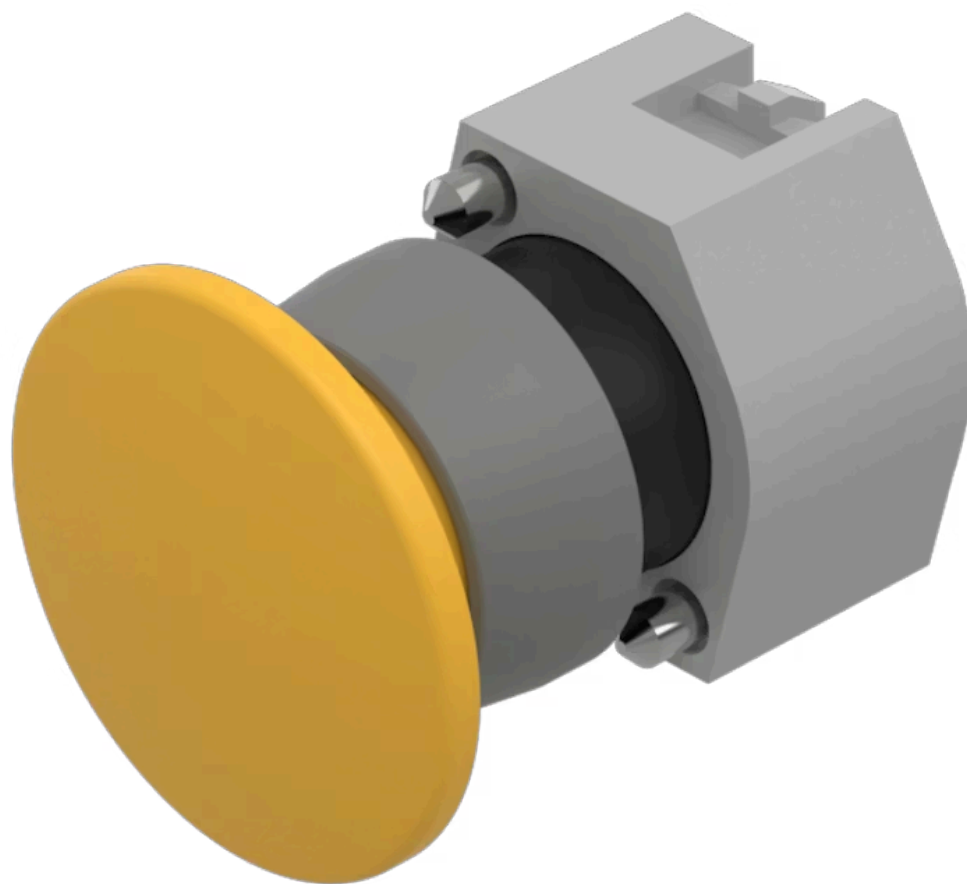

アクチュエ
ーター

販売事業者
Rs-online

704.070.4

<https://rs-online.eao.com/component/704.070.4...>

お客様の製品:

704.070.4 アクチュエーター

前面

フロント寸法:	Ø 40 mm
フロント形状:	丸形
フロントベゼル 色:	グレー
フロントベゼル 材質:	プラスチック

取付け

デザイン:	レイズド
取付けタイプ:	パネル実装

操作・表示部分

レンズ 色:	黄
レンズ 素材:	プラスチック
レンズ 照光:	非照光
レンズ 形状:	マッシュルームヘッド
レンズ 外観:	不透明

機械的特性

スイッチング動作:	モメンタリ
機械的寿命:	≤ 300万回以上
重量:	0.02 kg

認証

REACH: REACH compliant

RoHS: RoHS compliant

その他

簡単な説明: アクチュエーター, Ø 40 mm, マッシュルームヘッド, 非照光, 黄, プラスチック, 不透明, 丸形, グレー, プラスチック, モメンタリ

ハウジング 色: グレー

ハウジング 材質: プラスチック

ヒント: 最大2個 3スイッチングエレメントでクリップオン可能

最大接点数: 3

配線図:

マウントカットアウト:

- A = ねじ端子
- B = スプリングケージ端子 (PIT)
- C = プラグイン端子 6.3 mm x 0.8 mm
- D = ダブルプラグイン接続 6.3 mm x 0.8 mm

寸法図:

A = ねじ端子