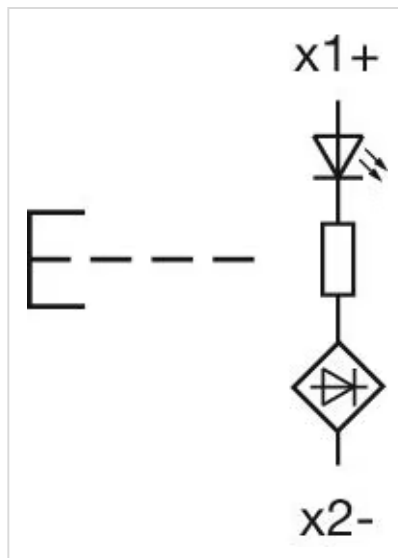

### 正面

正面尺寸:	Ø 38 mm
正面形式:	圆形
前挡圈颜色:	沙灰色
前挡圈材质:	金属

### 其他

简述: 操作器, Ø 30.5 mm, Ø 38 mm, 平面的, 发光, 无色, 塑料, 透明的, 圆形, 沙灰色, 金属, 自复位, IP66 , IP67 , IP69K, 白色

外壳颜色: 银色

外壳材质: 金属

提示: 前面板厚度1...6 mm

接线图:

外形尺寸: