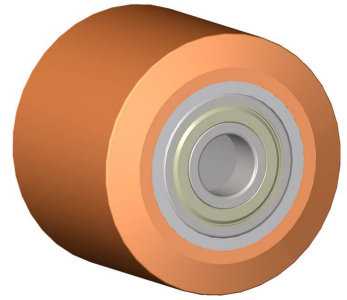

ROLLE TRANSPALL. Z 85X70 - 47X14 KGL 20

Rad Serie RT

Gabelrollen aus Stahl und Guss Polyurethan 95 Sh.A Lagerung mit oder ohne Rillenkugellager.
Rad mit Rillekugellager.

Technische Daten

Raddurchmesser	D	85 mm
Laufbreite	E	70,0 mm
Kugellagersitz-Durchmesser	s	47 mm
Achsloch-Durchmesser	d	20 mm
Aussen Lagerabstand	V	70 mm
Artikelgewicht		1,010 kg
Nabenlänge	L	70 mm
Tragfähigkeit		700 kg