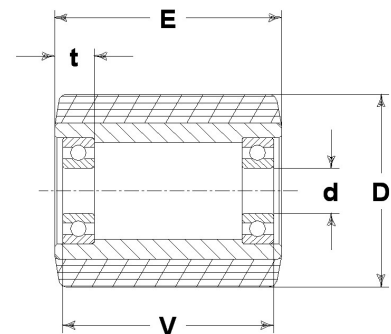

ROLLE TRANSPALL. Z 85X70 - 47X14 KGL 20

Rad Serie RT

Gabelrollen aus Stahl und Guss Polyurethan 95 Sh.A Lagerung mit oder ohne Rillenkugellager.
Rad mit Rillekugellager.

Technische Daten

Raddurchmesser	D	85 mm
Laufbreite	E	70,0 mm
Kugellagersitz-Durchmesser	s	47 mm
Achsloch-Durchmesser	d	20 mm
Aussen Lagerabstand	V	70 mm
Artikelgewicht		1,010 kg
Nabenlänge	L	70 mm
Tragfähigkeit		700 kg