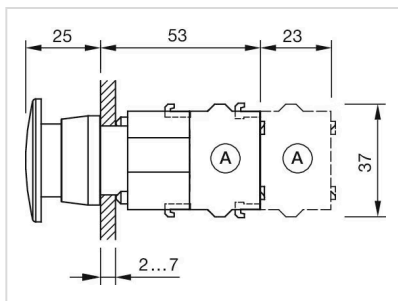

操作器

704.070.4

分销方
Rs-online

<https://rs-online.eao.com/component/704.070.4...>

您的产品:

704.070.4 操作器

正面

正面尺寸:	Ø 40 mm
正面形式:	圆形
前挡圈颜色:	灰色
前挡圈材质:	塑料

REACH compliant

RoHS:

RoHS compliant

其他

简述: 操作器, Ø 40 mm, 蘑菇头, 不发光的, 黄色, 塑料, 不透明, 圆形, 灰色, 塑料, 自复位

外壳颜色: 灰色

外壳材质: 塑料

提示: 最多可安装3个开关元件

最大开关单元的数量: 3

接线图:

安装开孔:

- A = 螺钉端子
- B = 推入式端子
- C = 插入式端子 6.3 mm x 0.8 mm
- D = 双插入式端子 6.3 mm x 0.8 mm

外形尺寸:

- A = 螺钉端子