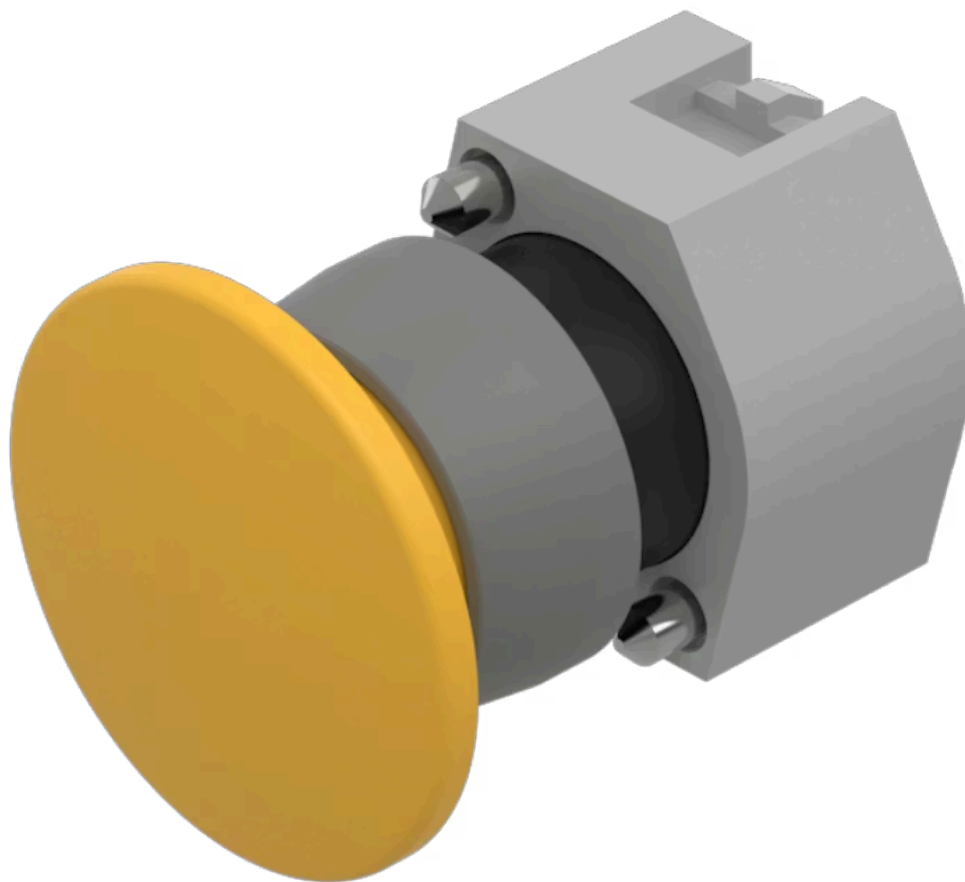

操作器

704.070.4

分销方
Rs-online

<https://rs-online.eao.com/component/704.070.4...>

您的产品:

704.070.4 操作器

正面

正面尺寸:	Ø 40 mm
正面形式:	圆形
前挡圈颜色:	灰色
前挡圈材质:	塑料

安装

设计:	凸起的
安装类型:	面板安装

操作

灯罩颜色:	黄色
灯罩材质:	塑料
灯罩发光:	不发光的
灯罩形状:	蘑菇头
灯罩透明度:	不透明

机械特性

开关动作:	自复位
机械寿命:	≤ 3 百万次
重量:	0.02 kg

证书

REACH:

REACH compliant

RoHS:

RoHS compliant

其他

简述: 操作器, Ø 40 mm, 蘑菇头, 不发光的, 黄色, 塑料, 不透明, 圆形, 灰色, 塑料, 自复位

外壳颜色: 灰色

外壳材质: 塑料

提示: 最多可安装3个开关元件

最大开关单元的数量: 3

接线图:

安装开孔:

- A = 螺钉端子
- B = 推入式端子
- C = 插入式端子 6.3 mm x 0.8 mm
- D = 双插入式端子 6.3 mm x 0.8 mm

外形尺寸:

- A = 螺钉端子