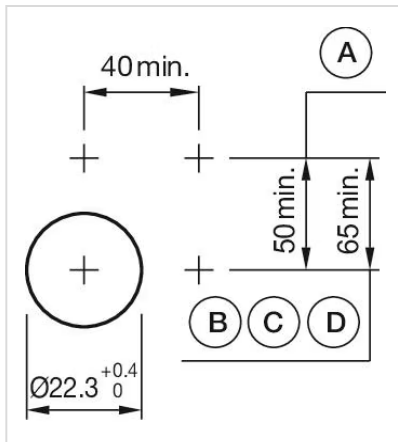

操作器

704.070.4

分销方
Rs-online

<https://rs-online.eao.com/component/704.070.4...>

您的产品:

704.070.4 操作器

正面

正面尺寸:	Ø 40 mm
正面形式:	圆形
前挡圈颜色:	灰色
前挡圈材质:	塑料

安装

设计:	凸起的
安装类型:	面板安装

操作

灯罩颜色:	黄色
灯罩材质:	塑料
灯罩发光:	不发光的
灯罩形状:	蘑菇头
灯罩透明度:	不透明

机械特性

开关动作:	自复位
机械寿命:	≤ 3 百万次
重量:	0.02 kg

证书

REACH:

REACH compliant

RoHS:

RoHS compliant

其他

简述: 操作器, Ø 40 mm, 蘑菇头, 不发光的, 黄色, 塑料, 不透明, 圆形, 灰色, 塑料, 自复位

外壳颜色: 灰色

外壳材质: 塑料

提示: 最多可安装3个开关元件

最大开关单元的数量: 3

接线图:

安装开孔:

- A = 螺钉端子
- B = 推入式端子
- C = 插入式端子 6.3 mm x 0.8 mm
- D = 双插入式端子 6.3 mm x 0.8 mm

外形尺寸:

- A = 螺钉端子