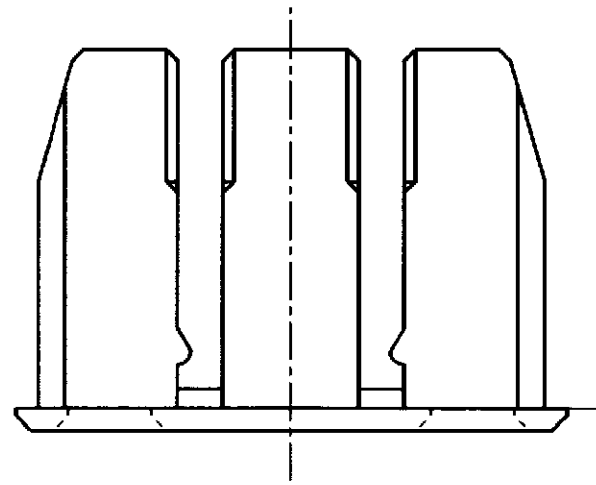

NUMBER C-174358

METRIC

DIMENSIONS IN MILLIMETERS. DO NOT SCALE PRINT

PRINT DIST

SECTION
断面 A-A

注 ;

- 1 本品はプラグハウジングP/N174357に装着される

NOTE ;

AMP AMP (JAPAN), LTD.
Tokyo, Japan

WIRE RANGE				INSULATION DIA		NAME		
mm ² (AWG)				mmφ		3P. ECONOSEAL J-MARK II ⁺ CONNECTOR 3極 エコノシール J マーク II ⁺ DOUBLE LOCK PLATE FOR PLUG HOUSING プラグ用ダブルロックプレート		
MATERIAL				COLOR		GENERAL TOLERANCE		
SEE TABLE 表参照				SEE TABLE 表参照		SIZE LOC NUMBER		
DR. K. Oda 8/19/87				DE. K. Oda 8/19/87		0 <≦ 10 : ±0.2 10 <≦ 30 : ±0.25 30 <≦ 100 : ±0.3 ANGLES : ±3°		
CHK. M. Matsuzaki 8/24/87				APP. M. Nozuchi 8/25/87		SCALE REV. SHEET		
LTR REVISION RECORD DR CHK DATE						5:1 C 1 OF 1		