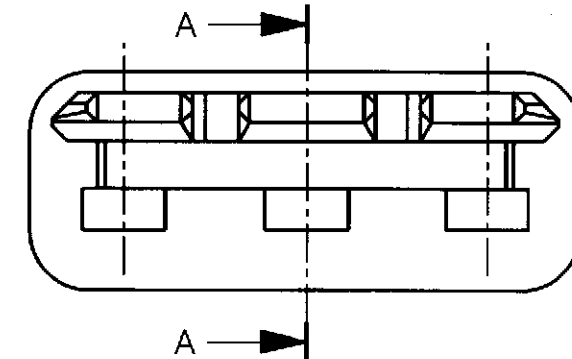

NUMBER C-174358

METRIC

DIMENSIONS IN MILLIMETERS. DO NOT SCALE PRINT

PRINT DIST

SECTION
断面 A-A

注 ;

- 1 本品はプラグハウジングP/N174357に装着される

NOTE ;

AMP AMP (JAPAN), LTD.
Tokyo, Japan

WIRE RANGE				INSULATION DIA		NAME		
mm ² (AWG)				mmφ		3P. ECONOSEAL J-MARK II ⁺ CONNECTOR 3極 エコノシール J マーク II ⁺ DOUBLE LOCK PLATE FOR PLUG HOUSING プラグ用ダブルロックプレート		
MATERIAL				COLOR		GENERAL TOLERANCE		
SEE TABLE 表参照				SEE TABLE 表参照		SIZE LOC NUMBER		
DR. K. Oda 8/19/87				DE. K. Oda 8/19/87		0 <≦ 10 : ±0.2 10 <≦ 30 : ±0.25 30 <≦ 100 : ±0.3 ANGLES : ±3°		
CHK. M. Matsuzaki 8/24/87				APP. M. Nozuchi 8/25/87		SCALE REV. SHEET		
LTR REVISION RECORD DR CHK DATE						5:1 C 1 OF 1		