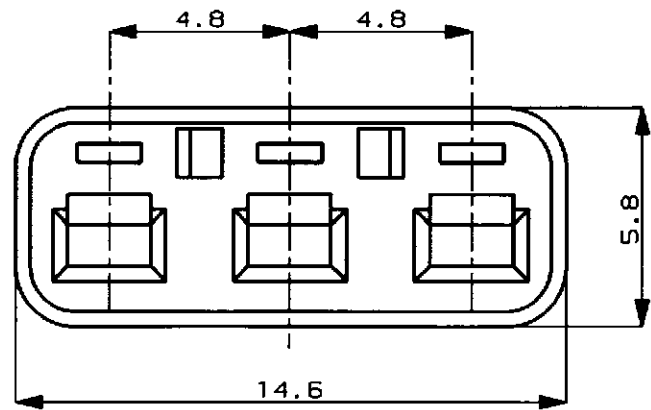

NUMBER C-174358

METRIC

DIMENSIONS IN MILLIMETERS. DO NOT SCALE PRINT

PRINT DIST

SECTION
断面 A-A

注 ;

- 1 本品はプラグハウジングP/N174357に装着される

NOTE ;

AMP AMP (JAPAN), LTD.
Tokyo, Japan

WIRE RANGE				INSULATION DIA		NAME		
mm ² (AWG)				mmφ		3P. ECONOSEAL J-MARK II ⁺ CONNECTOR 3極 エコノシール J マーク II ⁺ DOUBLE LOCK PLATE FOR PLUG HOUSING プラグ用ダブルロックプレート		
MATERIAL				COLOR		GENERAL TOLERANCE		
SEE TABLE 表参照				SEE TABLE 表参照		SIZE LOC NUMBER		
DR. K. Oda 8/19/87				DE. K. Oda 8/19/87		0 <≦ 10 : ±0.2 10 <≦ 30 : ±0.25 30 <≦ 100 : ±0.3 ANGLES : ±3°		
CHK. M. Matsuzaki 8/24/87				APP. M. Nozuchi 8/25/87		SCALE REV. SHEET		
LTR REVISION RECORD DR CHK DATE						5:1 C 1 OF 1		