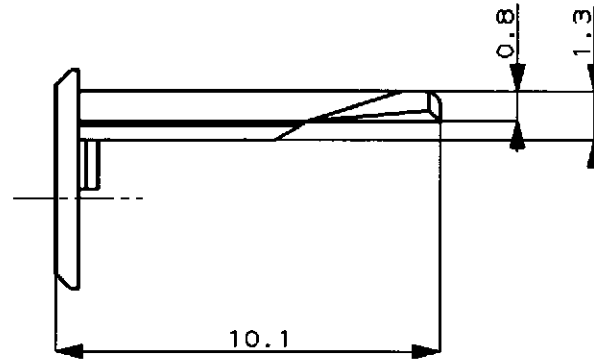

NUMBER C-174358

METRIC

DIMENSIONS IN MILLIMETERS. DO NOT SCALE PRINT

PRINT DIST

SECTION
断面 A-A

注 ;

- 1 本品はプラグハウジングP/N174357に装着される

NOTE ;

AMP AMP (JAPAN), LTD.
Tokyo, Japan

WIRE RANGE				INSULATION DIA		NAME		
mm ² (AWG)				mmφ		3P. ECONOSEAL J-MARK II ⁺ CONNECTOR 3極 エコノシール J マーク II ⁺ DOUBLE LOCK PLATE FOR PLUG HOUSING プラグ用ダブルロックプレート		
MATERIAL				COLOR		GENERAL TOLERANCE		
SEE TABLE 表参照				SEE TABLE 表参照		SIZE LOC NUMBER		
DR. K. Oda 8/19/87				DE. K. Oda 8/19/87		0 <≦ 10 : ±0.2 10 <≦ 30 : ±0.25 30 <≦ 100 : ±0.3 ANGLES : ±3°		
CHK. M. Matsuzaki 8/24/87				APP. M. Nozuchi 8/25/87		SCALE REV. SHEET		
LTR REVISION RECORD DR CHK DATE						5:1 C 1 OF 1		