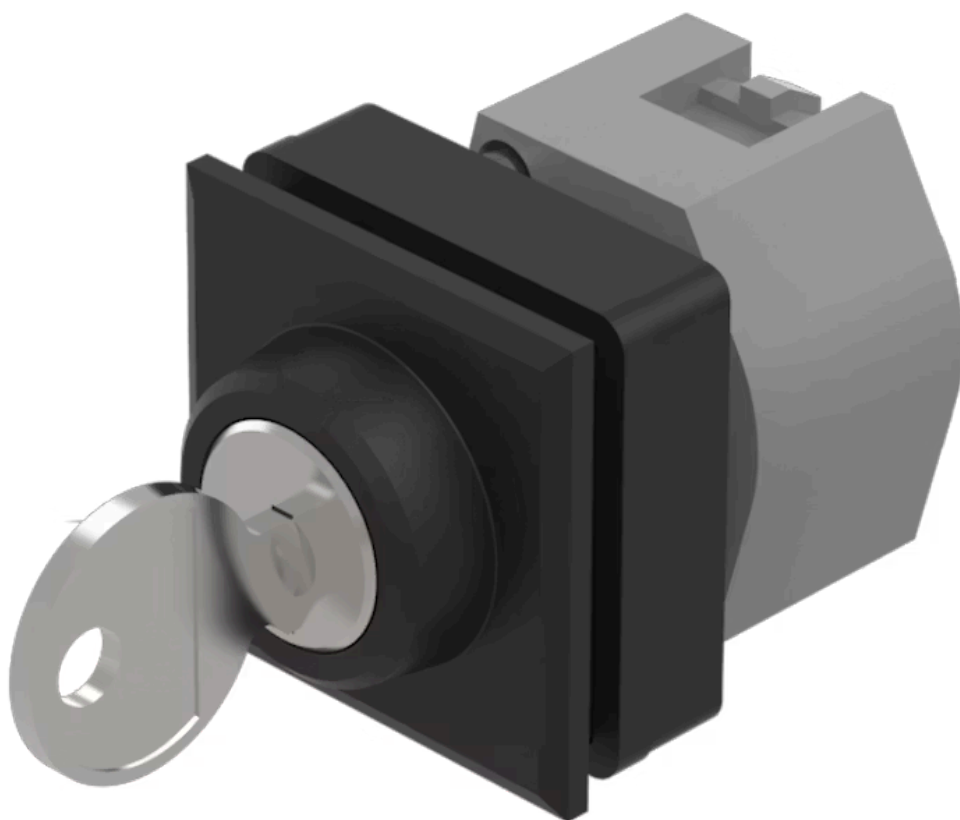

操作 器

分销方
Rs-online

704.340.000

<https://rs-online.eao.com/component/704.340.0...>

您的产品:

704.340.000 操作器

正面

正面尺寸:	35 mm x 35 mm
正面形式:	方形
前挡圈颜色:	黑色
前挡圈材质:	塑料

安装

设计:	平面的
安装开孔:	30 mm x 30 mm
安装类型:	面板安装

电气特性

标准:	开关遵循“低压开关设备的标准”DIN EN 60947-1
-----	-------------------------------

机械特性

开关动作:	复位 - 自锁 (a)
旋转位置:	2位置
开关角度:	90°右 / -45° ... +45°
机械寿命:	≤ 50 000 次
重量:	0.074 kg

简述: 操作器, 30 mm x 30 mm, 35 mm x 35 mm, 方形, 黑色, 塑料, 复位 - 自锁 (a)

提示: 标准锁Ronis 251
更多锁具号码请咨询
最多可安装3个开关元件

最大开关单元的数量: 3

切换位置:

接线图:

安装开孔:

- A = 螺钉端子
- B = 推入式端子
- C = 插入式端子 6.3 mm x 0.8 mm
- D = 双插入式端子 6.3 mm x 0.8 mm

外形尺寸:

A = 螺钉端子