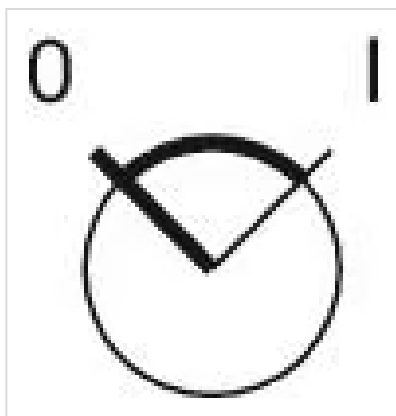

简述: 操作器, 30 mm x 30 mm, 35 mm x 35 mm, 方形, 黑色, 塑料, 复位 - 自锁 (a)

提示: 标准锁Ronis 251
更多锁具号码请咨询
最多可安装3个开关元件

最大开关单元的数量: 3

切换位置:

接线图:

安装开孔:

- A = 螺钉端子
- B = 推入式端子
- C = 插入式端子 6.3 mm x 0.8 mm
- D = 双插入式端子 6.3 mm x 0.8 mm

外形尺寸:

A = 螺钉端子