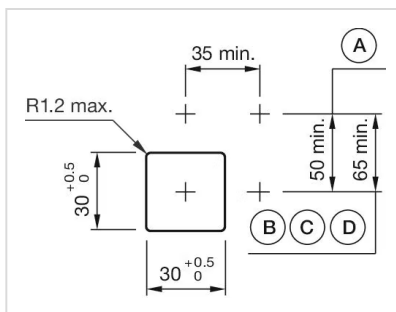

简述: 操作器, 30 mm x 30 mm, 35 mm x 35 mm, 方形, 黑色, 塑料, 复位 - 自锁 (a)

提示: 标准锁Ronis 251
更多锁具号码请咨询
最多可安装3个开关元件

最大开关单元的数量: 3

切换位置:

接线图:

安装开孔:

- A = 螺钉端子
- B = 推入式端子
- C = 插入式端子 6.3 mm x 0.8 mm
- D = 双插入式端子 6.3 mm x 0.8 mm

外形尺寸:

A = 螺钉端子