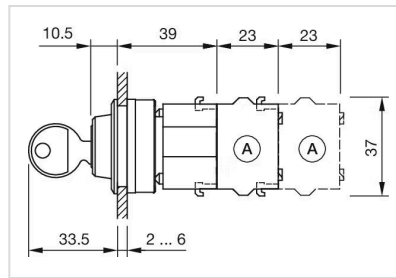

操作 器

分销方
Rs-online

704.340.000

<https://rs-online.eao.com/component/704.340.0...>

您的产品:

704.340.000 操作器

正面

正面尺寸:	35 mm x 35 mm
正面形式:	方形
前挡圈颜色:	黑色
前挡圈材质:	塑料

简述: 操作器, 30 mm x 30 mm, 35 mm x 35 mm, 方形, 黑色, 塑料, 复位 - 自锁 (a)

提示: 标准锁Ronis 251
更多锁具号码请咨询
最多可安装3个开关元件

最大开关单元的数量: 3

切换位置:

接线图:

安装开孔:

- A = 螺钉端子
- B = 推入式端子
- C = 插入式端子 6.3 mm x 0.8 mm
- D = 双插入式端子 6.3 mm x 0.8 mm

外形尺寸:

A = 螺钉端子