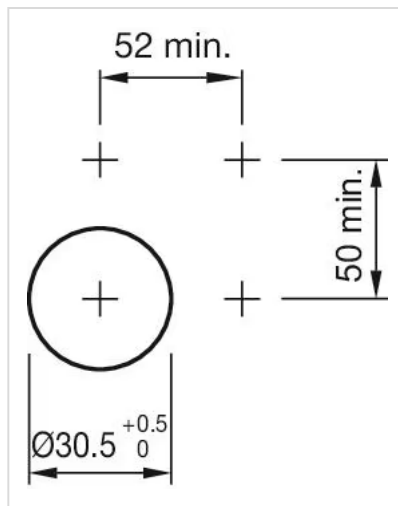

## 其他

简述: 操作器,  $\varnothing 30.5 \text{ mm}$ ,  $\varnothing 35 \text{ mm}$ , 不发光的, 黑色, 短柄, 圆形, 黑色, 铝, 阳极氧化

提示: 由于生产技术原因, 阳极氧化铝零件的颜色可能会有所不同

最大开关单元的数量: 1

安装开孔:

外形尺寸:

1 = Kraus & Naimer开关元件

$A = (\text{层数} \times 12) + 66.5 \text{ mm}$