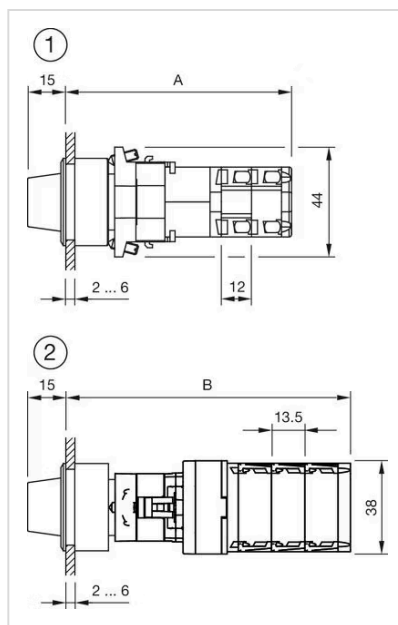

### 安装

设计:	平面的
安装开孔:	Ø 30.5 mm
安装类型:	面板安装

## 其他

简述: 操作器,  $\varnothing 30.5 \text{ mm}$ ,  $\varnothing 35 \text{ mm}$ , 不发光的, 黑色, 短柄, 圆形, 黑色, 铝, 阳极氧化

提示: 由于生产技术原因, 阳极氧化铝零件的颜色可能会有所不同

最大开关单元的数量: 1

安装开孔:

外形尺寸:

1 = Kraus & Naimer开关元件

$A = (\text{层数} \times 12) + 66.5 \text{ mm}$

2 = Santon开关元件

$B = (\text{层数} \times 13.5) + 65.5 \text{ mm}$