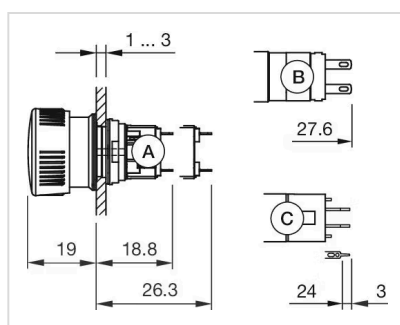

フロント寸法:	Ø 24,5 mm
フロント形状:	丸形

取付け

デザイン:	レイズド
取付けタイプ:	パネル実装

操作・表示部分

レンズ色:	赤
レンズ素材:	プラスチック
レンズ照光:	非照光
レンズ形状:	マッシュルームヘッド
レンズ外観:	不透明

電気的特性

スイッチング電圧とスイッチング電流:	250 VAC, 5 A (Ω) 24VDC、2A (誘導負荷、L:R=30ms)
接点:	1 NC / 1 NO
スイッチング定格:	250 V @ 5 A

その他

簡単な説明:	アクチュエーター、Ø 24,5 mm, マッシュルームヘッド, 非照光, 赤, プラスチック, 不透明, 丸形, 1 NC / 1 NO, オルタネイト, プラグイン端子, 2.8 x 0.5 mm, IP65、DIN EN 60529に準拠, ツイストリリース
ハウジング 色:	黒
ヒント:	マーキング 矢印
配線図:	

マウントカットアウト:

寸法図:

- A = 半田端子
- B = プラグイン端子 2.8 mm x 0.5 mm
- C = ユニバーサル端子 2.0 mm x 0.5 mm