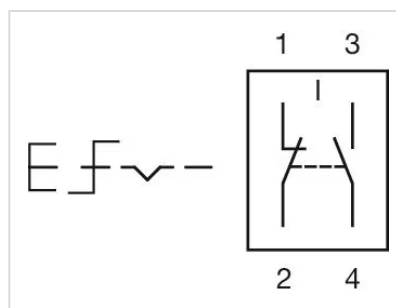

その他

簡単な説明:	アクチュエーター、Ø 24,5 mm, マッシュルームヘッド, 非照光, 赤, プラスチック, 不透明, 丸形, 1 NC / 1 NO, オルタネイト, プラグイン端子, 2.8 x 0.5 mm, IP65、DIN EN 60529に準拠, ツイストリリース
ハウジング 色:	黒
ヒント:	マーキング 矢印
配線図:	

マウントカットアウト:

寸法図:

- A = 半田端子
- B = プラグイン端子 2.8 mm x 0.5 mm
- C = ユニバーサル端子 2.0 mm x 0.5 mm