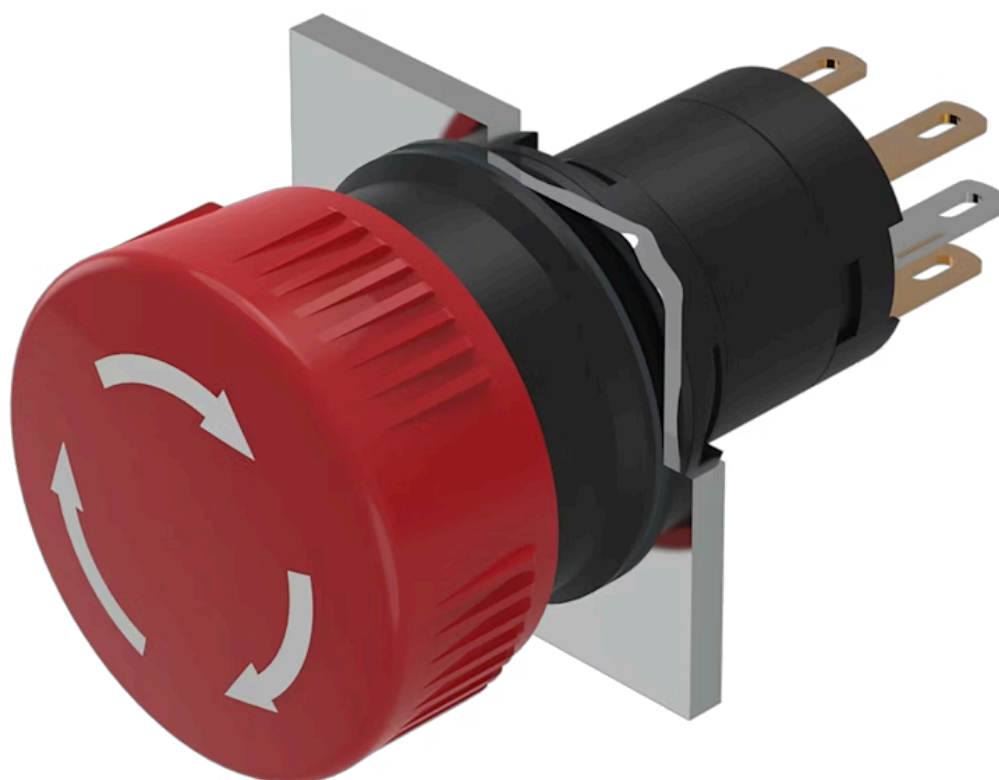

アクチュエ
ーター

販売事業者
Rs-online

51-253.022

<https://rs-online.eao.com/component/51-253.02...>

お客様の製品:

51-253.022 アクチュエーター

読み込み中...

前面

フロント寸法:	Ø 24,5 mm
フロント形状:	丸形

取付け

デザイン:	レイズド
取付けタイプ:	パネル実装

操作・表示部分

レンズ色:	赤
レンズ素材:	プラスチック
レンズ照光:	非照光
レンズ形状:	マッシュルームヘッド
レンズ外観:	不透明

電気的特性

スイッチング電圧とスイッチング電流:	250 VAC, 5 A (Ω) 24VDC、2A (誘導負荷、L:R=30ms)
接点:	1 NC / 1 NO
スイッチング定格:	250 V @ 5 A

機械的特性

端子:	プラグイン端子, 2.8 x 0.5 mm
接点材質:	金

スイッチング動作:	オルタネイト
スイッチング方式:	スナップアクションスイッチングエレメント
スイッチングシステム:	セルフクリーニング、ダブルブレイクスナップアクションスイッチングシステム、1エレメントにつきノーマルクローズ接点1個、ノーマルオープン接点1個。
リリースタイプ:	ツイストリリース
機械的寿命:	操作回数10万回
操作力:	18 ~ 21 N (接点による)
締め付けトルク:	フィキシングナット 最大 0.5 Nm
重量:	0.016 kg

その他

簡単な説明:	アクチュエーター、Ø 24,5 mm, マッシュルームヘッド, 非照光, 赤, プラスチック, 不透明, 丸形, 1 NC / 1 NO, オルタネイト, プラグイン端子, 2.8 x 0.5 mm, IP65、DIN EN 60529に準拠, ツイストリリース
ハウジング 色:	黒
ヒント:	マーキング 矢印
配線図:	

マウントカットアウト:

寸法図:

- A = 半田端子
- B = プラグイン端子 2.8 mm x 0.5 mm
- C = ユニバーサル端子 2.0 mm x 0.5 mm