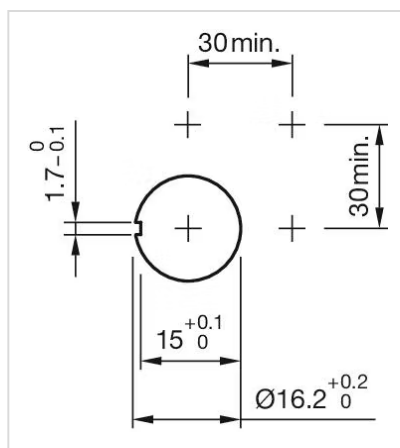

フロント寸法:	Ø 24,5 mm
フロント形状:	丸形

取付け

デザイン:	レイズド
取付けタイプ:	パネル実装

操作・表示部分

レンズ色:	赤
レンズ素材:	プラスチック
レンズ照光:	非照光
レンズ形状:	マッシュルームヘッド
レンズ外観:	不透明

電気的特性

スイッチング電圧とスイッチング電流:	250 VAC, 5 A (Ω) 24VDC、2A (誘導負荷、L:R=30ms)
接点:	1 NC / 1 NO
スイッチング定格:	250 V @ 5 A

その他

簡単な説明:	アクチュエーター、Ø 24,5 mm, マッシュルームヘッド, 非照光, 赤, プラスチック, 不透明, 丸形, 1 NC / 1 NO, オルタネイト, プラグイン端子, 2.8 x 0.5 mm, IP65、DIN EN 60529に準拠, ツイストリリース
ハウジング 色:	黒
ヒント:	マーキング 矢印
配線図:	

マウントカットアウト:

寸法図:

- A = 半田端子
- B = プラグイン端子 2.8 mm x 0.5 mm
- C = ユニバーサル端子 2.0 mm x 0.5 mm