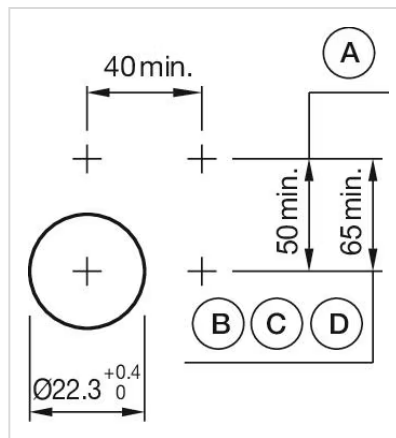

操作器

704.086.4

分销方
Rs-online

<https://rs-online.eao.com/component/704.086.4...>

您的产品:

704.086.4 操作器

正面

正面尺寸:	Ø 40 mm
正面形式:	圆形
前挡圈颜色:	灰色
前挡圈材质:	塑料

安装

设计:	凸起的
安装类型:	面板安装

操作

灯罩颜色:	黄色
灯罩材质:	塑料
灯罩发光:	发光
灯罩形状:	蘑菇头
灯罩透明度:	不透明
发光颜色:	黄色

机械特性

端子:	螺钉端子
开关动作:	自锁
机械寿命:	≤ 3 百万次
重量:	0.042 kg

证书

REACH: REACH compliant
RoHS: RoHS compliant

其他

简述: 操作器, Ø 40 mm, 蘑菇头, 发光, 黄色, 塑料, 不透明, 圆形, 灰色, 塑料, 自锁, 螺钉端子, 黄色

外壳颜色: 灰色

外壳材质: 塑料

提示: 最多可安装3个开关元件

最大开关单元的数量: 3

接线图:

安装开孔:

A = 螺钉端子
B = 推入式端子
C = 插入式端子 6.3 mm x 0.8 mm
D = 双插入式端子 6.3 mm x 0.8 mm

外形尺寸:

A = 螺钉端子