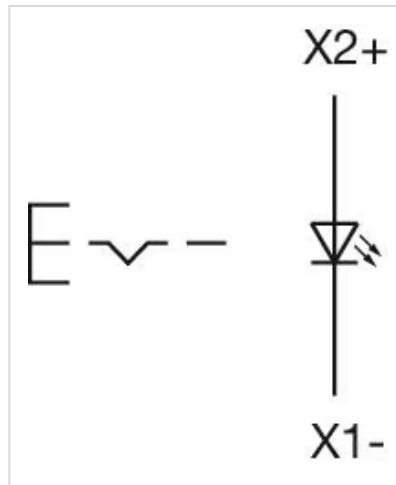

操作器

704.086.4

分销方
Rs-online

<https://rs-online.eao.com/component/704.086.4...>

您的产品:

704.086.4 操作器

正面

正面尺寸:	Ø 40 mm
正面形式:	圆形
前挡圈颜色:	灰色
前挡圈材质:	塑料

安装

设计:	凸起的
安装类型:	面板安装

操作

灯罩颜色:	黄色
灯罩材质:	塑料
灯罩发光:	发光
灯罩形状:	蘑菇头
灯罩透明度:	不透明
发光颜色:	黄色

机械特性

端子:	螺钉端子
开关动作:	自锁
机械寿命:	≤ 3 百万次
重量:	0.042 kg

证书

REACH: REACH compliant
RoHS: RoHS compliant

其他

简述: 操作器, Ø 40 mm, 蘑菇头, 发光, 黄色, 塑料, 不透明, 圆形, 灰色, 塑料, 自锁, 螺钉端子, 黄色

外壳颜色: 灰色

外壳材质: 塑料

提示: 最多可安装3个开关元件

最大开关单元的数量: 3

接线图:

安装开孔:

A = 螺钉端子
B = 推入式端子
C = 插入式端子 6.3 mm x 0.8 mm
D = 双插入式端子 6.3 mm x 0.8 mm

外形尺寸:

A = 螺钉端子