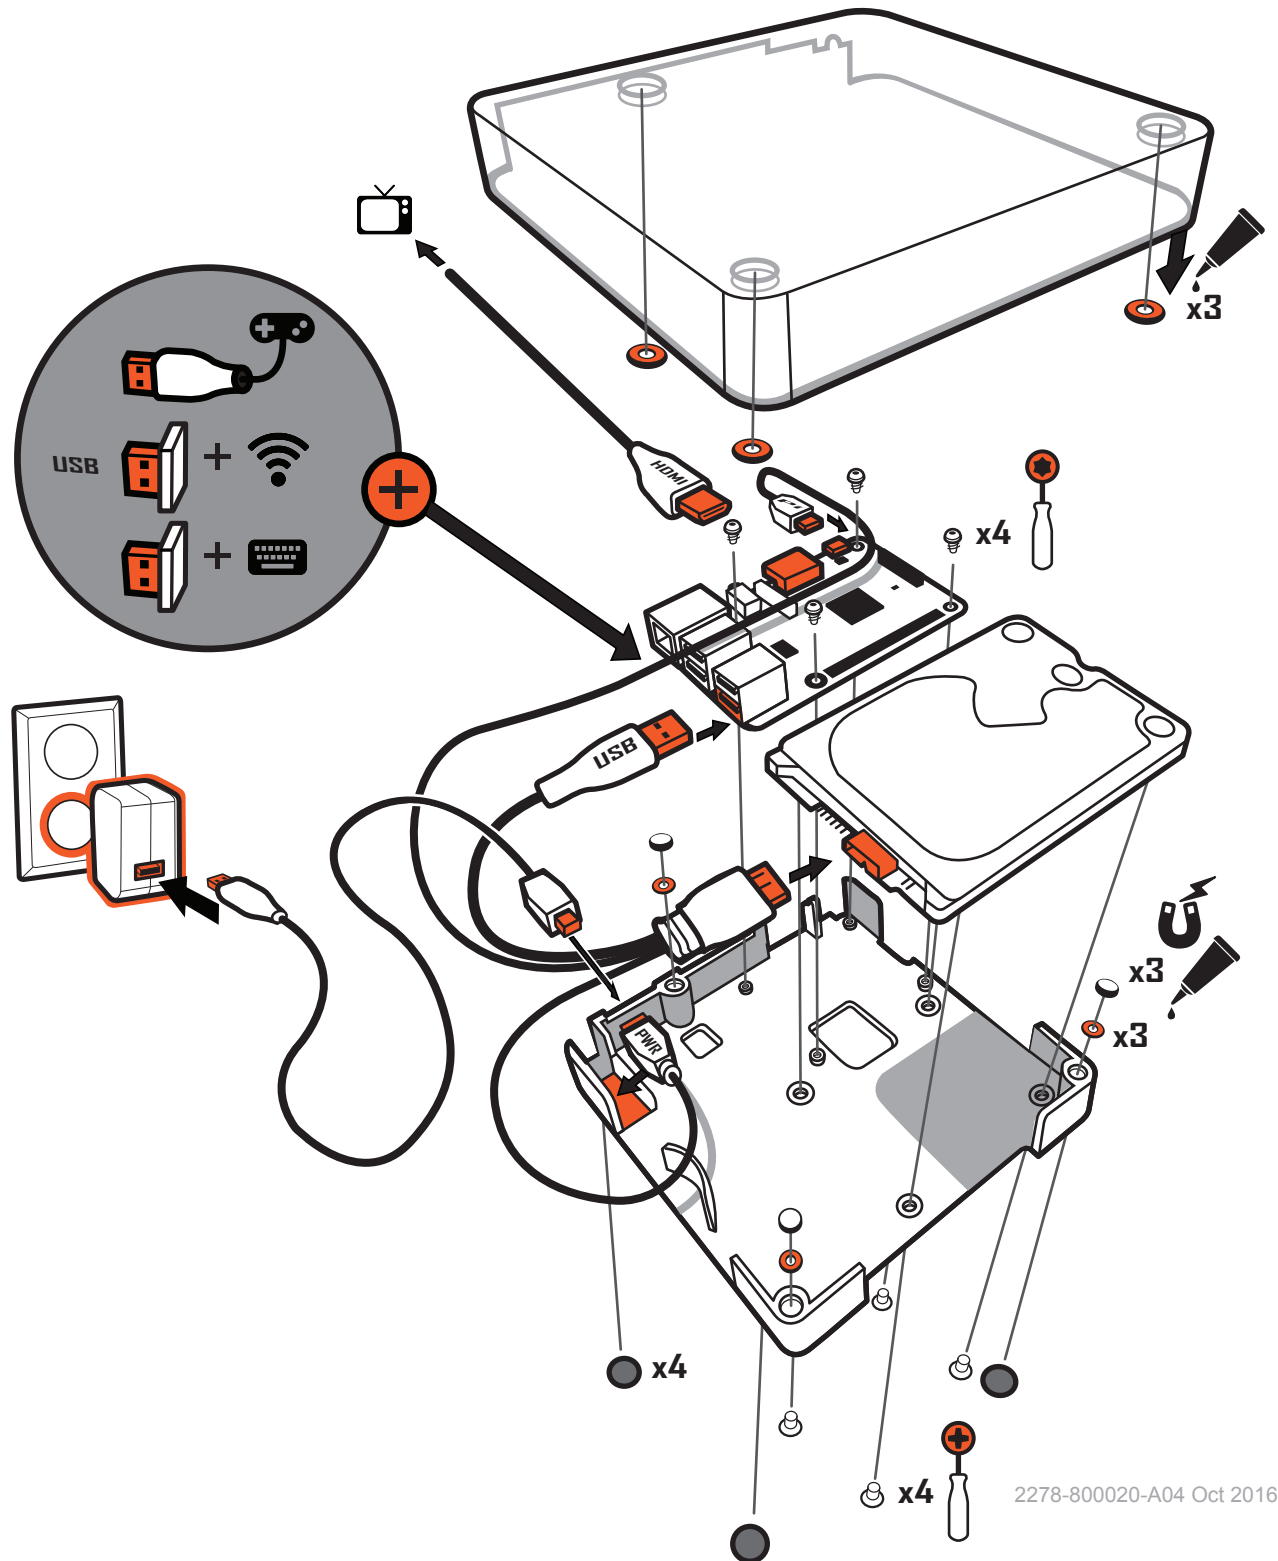

# WD PiDrive Enclosure Square (6" x 6")

Raspberry Pi, WD PiDrive, WD PiDrive cable, HDMI cable, USB cable and power adapter not included.

Raspberry Pi, WD PiDrive, câble WD PiDrive, câble HDMI, câble USB et adaptateur secteur non inclus.

Raspberry Pi, WD PiDrive, cable para WD PiDrive, cable HDMI, cable USB y adaptador de corriente no están incluidos.

Raspberry Pi, WD PiDrive, cavo WD PiDrive, cavo HDMI, cavo USB e alimentatore non inclusi.

Raspberry Pi, WD PiDrive, WD PiDrive-kabel, HDMI-kabel, USB-kabel en stroomadapter niet inbegrepen.

Raspberry Pi, WD PiDrive, WD PiDrive-Kabel, HDMI-Kabel, USB-Kabel und Netzteil gehören nicht zum Lieferumfang.