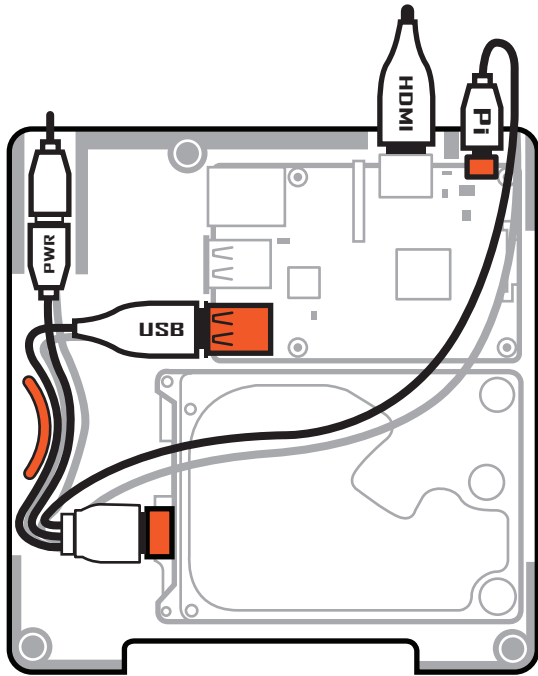

# WD PiDrive Enclosure Square (6" x 6")

Raspberry Pi, WD PiDrive, WD PiDrive cable, HDMI cable, USB cable and power adapter not included.

Raspberry Pi, WD PiDrive, câble WD PiDrive, câble HDMI, câble USB et adaptateur secteur non inclus.

Raspberry Pi, WD PiDrive, cable para WD PiDrive, cable HDMI, cable USB y adaptador de corriente no están incluidos.

Raspberry Pi, WD PiDrive, cavo WD PiDrive, cavo HDMI, cavo USB e alimentatore non inclusi.

Raspberry Pi, WD PiDrive, WD PiDrive-kabel, HDMI-kabel, USB-kabel en stroomadapter niet inbegrepen.

Raspberry Pi, WD PiDrive, WD PiDrive-Kabel, HDMI-Kabel, USB-Kabel und Netzteil gehören nicht zum Lieferumfang.