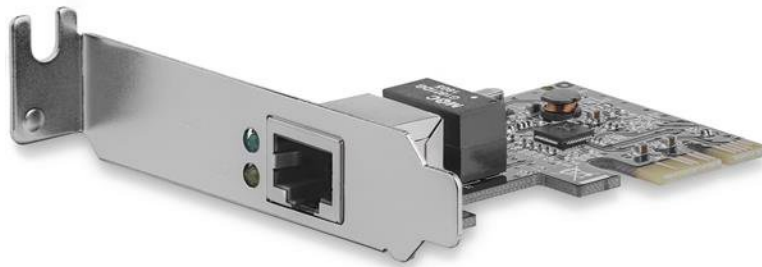

ギガビットイーサネット 1ポート増設PCI Express インターフェース カード 1x Gigabit Ethernet 拡張用PCIe LANカード/ボード ロープロファイル

Product ID: ST1000SPEX2L

10/100/1000 Mbps対応のRJ45ギガビット イーサネット ポートをPCI Express対応クライアント、サーバ、ワークステーションに追加するロープロファイル インターフェースカード。ネットワーキング インターフェースを追加または取り替える便利なソリューションです。

このギガビットNIC /サーバアダプタは、IEEE 802.3/u/ab規格に準拠し、9Kのジャンボフレーム、VLANタギング、Wake on LAN (WOL)に対応しており、効果的なネットワーク パフォーマンスを提供します。

本カードはロープロファイル ブラケットに取り付けた状態で出荷されますが、標準プロファイルブラケットも同梱しており、コンピュータ/サーバ筐体のサイズに関わらず設置が可能です。

Features

- 10/100/1000Mbps対応RJ45イーサネットポート x1
- ギガビット検出とリンク/動作状況を示すLEDインジケータ
- IEEE 802.3、IEEE 802.3u、IEEE 802.3x、IEEE 802.3ab規格に完全準拠
- IEEE 802.1Q VLANタグging、IEEE 802.1P Layer 2優先エンコード、IEEE 802.3xフルデュプレックスフロー制御対応
- ジャンボフレームに対応
- フルおよびハーフデュプレックスサポート
- Wake-on-LAN機能対応
- クロスオーバー検知&自動修正(自動MDI / MDI-X)