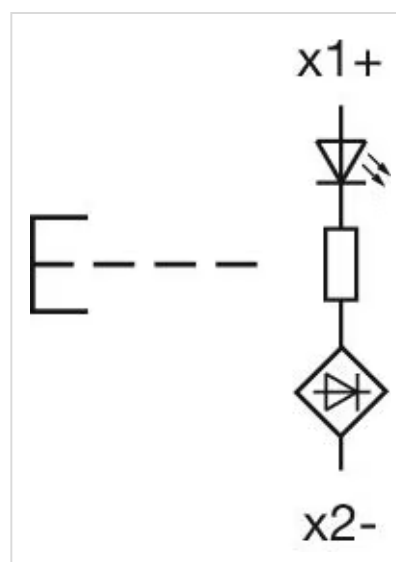

### 其他

简述: 操作器, Ø 22.3 mm, Ø 29,5 mm, 平面的, 发光, 无色, 塑料, 透明的, 圆形, 黑色, 塑料, 自复位, IP66 , IP67 , IP69K

外壳颜色: 黑色

外壳材质: 塑料

接线图:

安装开孔:

外形尺寸: