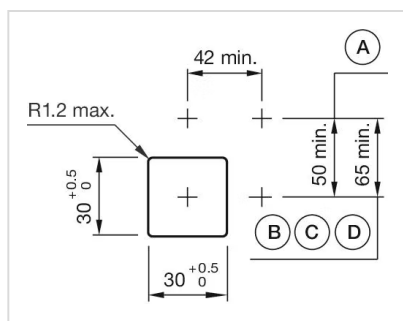

取付け

デザイン:	フラッシュ
取付け穴:	30 mm x 30 mm
取付けタイプ:	パネル実装

操作・表示部分

レバー 色:	黒
レバーバー 色:	黒
レバー 材質:	プラスチック
レバー 形状:	ロング

電気的特性

規格:	スイッチは、「低電圧スイッチングデバイスの規格」EN IEC 60947-5-1に準拠
-----	---

機械的特性

スイッチング動作:	モメンタリ - レスト - モメンタリ
スイッチング ポジション:	3ポジション

スイッチング角度: 42° 左 / 42° 背面
機械的寿命: 操作回数 ≤ 250万回
重量: 0.041 kg

周辺条件

IP保護等級: IP65前面
使用温度: - 40 ° C ~ + 55 ° C
保存温度: - 40 ° C ... + 85 ° C

認証

REACH: REACH compliant
RoHS: RoHS compliant

その他

簡単な説明: アクチュエーター, 30 mm x 30 mm, 35 mm x 35 mm, 非照光, 黒, ロング, スクエア, 銀, プラスチック, モメンタリ - レスト - モメンタリ
ヒント: 最大2個 3スイッチングエレメントでクリップオン可能
最大接点数: 3
スイッチングポジション:

配線図:

マウントカットアウト:

- A = ねじ端子
- B = スプリングケージ端子 (PIT)
- C = プラグイン端子 6.3 mm x 0.8 mm
- D = ダブルプラグイン接続 6.3 mm x 0.8 mm

寸法図:

A = ねじ端子