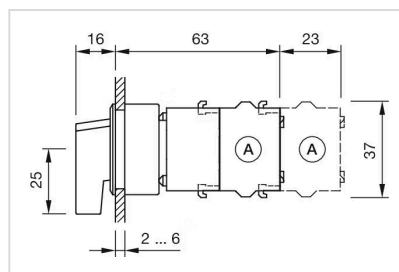

アクチュエ
ーター

販売事業者
Rs-online

704.294.008

<https://rs-online.eao.com/component/704.294.0...>

お客様の製品:

704.294.008 アクチュエーター

前面

フロント寸法:	35 mm x 35 mm
フロント形状:	スクエア
フロントベゼル 色:	銀
フロントベゼル 材質:	プラスチック

取付け

デザイン:	フラッシュ
取付け穴:	30 mm x 30 mm
取付けタイプ:	パネル実装

操作・表示部分

レバー 色:	黒
レバーバー 色:	黒
レバー 材質:	プラスチック
レバー 形状:	ロング

電気的特性

規格:	スイッチは、「低電圧スイッチングデバイスの規格」EN IEC 60947-5-1に準拠
-----	---

機械的特性

スイッチング動作:	モメンタリ - レスト - モメンタリ
スイッチング ポジション:	3ポジション

スイッチング角度: 42° 左 / 42° 背面
機械的寿命: 操作回数 ≤ 250万回
重量: 0.041 kg

周辺条件

IP保護等級: IP65前面
使用温度: - 40 ° C ~ + 55 ° C
保存温度: - 40 ° C ... + 85 ° C

認証

REACH: REACH compliant
RoHS: RoHS compliant

その他

簡単な説明: アクチュエーター, 30 mm x 30 mm, 35 mm x 35 mm, 非照光, 黒, ロング, スクエア, 銀, プラスチック, モメンタリ - レスト - モメンタリ
ヒント: 最大2個 3スイッチングエレメントでクリップオン可能
最大接点数: 3
スイッチングポジション:

配線図:

マウントカットアウト:

- A = ねじ端子
- B = スプリングケージ端子 (PIT)
- C = プラグイン端子 6.3 mm x 0.8 mm
- D = ダブルプラグイン接続 6.3 mm x 0.8 mm

寸法図:

A = ねじ端子