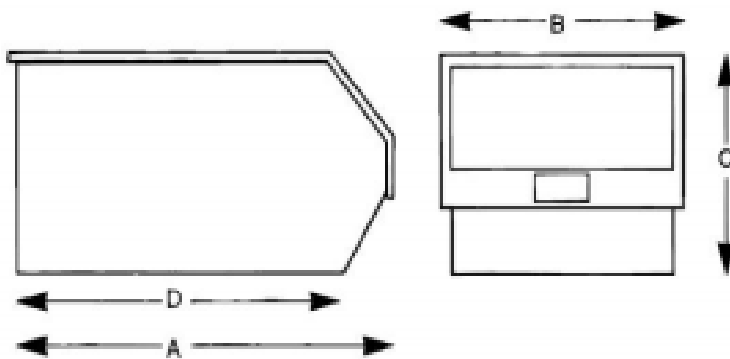

Innenabmessungen	
Abmessungen	449 mm x 214 mm x 244mm
Tiefe	449mm
Breite	214mm
Höhe	244mm
Grundlänge	370mm

Betriebsumgebungsspezifikationen

Großer Betriebstemperaturbereich	-15 °C bis 50 °C.

All Dimensions in mm	SIZE 1	SIZE 2	SIZE 3	SIZE 4	SIZE 5	SIZE 6	SIZE 7
(A) Overall Length	103	172	250	349	349	385.5	510
(B) Overall Width	100	109	179	239	239	470	335
(C) Overall Height	50	80	130	130	180	180	246
(D) Overall Base Length	83	135	205	313	303	316	410
(A) Internal Length	95	160	234	332	332	326	449
(B) Internal Width	76	74	116	154	154	362	214
(C) Internal Height	47	77	128	128	174	173	244
(D) Internal Base Length	80	135	195	300	295	275	370
Volume (Litres)	0.37	0.9	3.87	7.49	9.74	21.01	27.11
Maximum Container Stack Height (See Details Opposite)	7	5	4	4	4	5	4
Maximum Stack Load Capacity (Kgs)	8	8	25	40	60	80	75
Dividers (Front to Back)	-	-	-	400-9073	400-9095	400-8373	400-9089
Dividers (Left to Right)	-	-	400-8339	400-8367	400-8351	-	400-8345