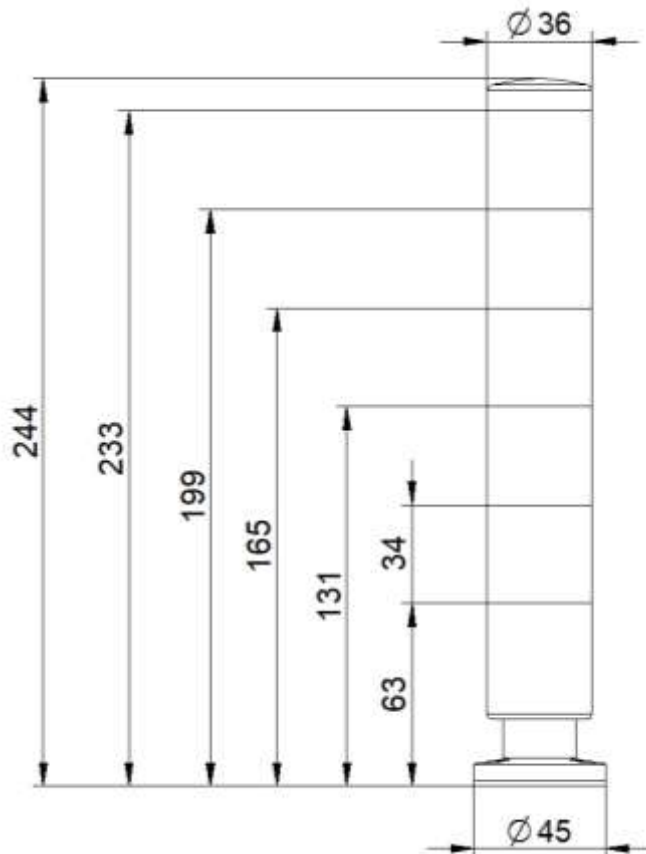

**SCHEDA TECNICA**

Technical data sheet  
Fiche technique  
Technisches Datenblatt  
Ficha técnica

05/05/21

<b>MODALITA' SUONO</b> SOUND EFFECT EFFET ACOUSTIQUE SOUND-EFFEKT EFECTOS DE SONIDO	<b>INTERMITTENTE</b> Intermittent Intermittent Unterbrochene Intermitente
<b>GRADO IP</b> IP RATING DEGRE IP SCHUTZART GRADO IP	IP54
<b>TEMPERATURA DI FUNZIONAMENTO</b> OPERATING TEMPERATURE TEMPERATURE DE SERVICE BETRIEBSTEMPERATUR TEMPERATURA DE FUNCIONAMIENTO	-30°C+50°C
<b>CERTIFICAZIONI, OMOLOGAZIONI</b> CERTIFICATIONS, APPROVALS CERTIFICATIONS, HOMOLOGATIONS PRODUKTZERTIFIKATE, ZULASSUNGEN CERTIFICADOS, HOMOLOGACIONES	CE
<b>FISSAGGIO</b> MOUNTING FIXATION FIXIERUNG FIJACIÓN	Viti su base Screws on the base Par vis sur la base Mit Schrauben am Sockel Tornillos en la base

**DISEGNO**

TECHNICAL DRAWING  
DESSIN  
TECHNISCHE ZEICHNUNG  
DIBUJO TECNICO

**Dati diffusi a solo scopo informativo. Sirena S.p.A. puo' modificare i dati in qualsiasi momento senza preavviso.**  
These data are disclosed only for information purposes. Sirena S.p.A. reserves the right to modify them at any time without prior notice.  
Les données ne sont divulguées qu'à titre d'information. Sirena S.p.A. se réserve la faculté de les modifier à tout moment sans préavis