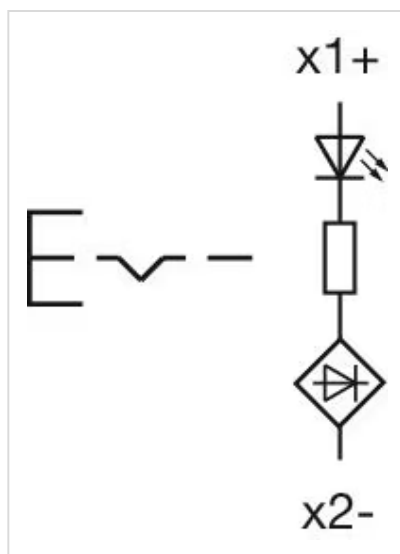

### 其他

简述: 操作器, Ø 22.3 mm, Ø 40 mm, 蘑菇头, 发光, 无色, 塑料, 透明的, 圆形, 银色, 金属, 自锁, IP66 , IP67 , IP69K, 拔出解锁

外壳颜色: 银色

外壳材质: 金属

接线图:

安装开孔:

外形尺寸: