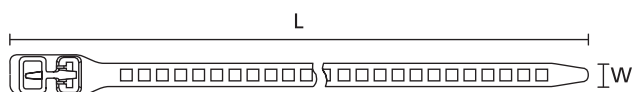

Bundelbanden zonder vertanding, flexibel TPU

Het zachte, flexibele materiaal maakt deze banden geschikt voor bekabeling met kwetsbare isolatie of afscherming zoals databekabeling. Verder zijn deze banden uitermate geschikt voor de land- en tuinbouw, boomkwekerijen en evenementeninstallaties.

Hoofdkenmerken

- elastische, flexibele bundelbanden met afgeronde en gladde randen
- hersluitbaar en daardoor herbruikbaar
- dubbele sluitkop, met dubbele sluit tong
- flexibiliteit zorgt voor gelijkmatig verdeelde krachten
- strakke bundeling, ook in verticale posities: voorkomt wegglijden van de bundel
- geschikt voor bewegende componenten en sterk vibrerende applicaties zoals windmolens, machines, robotica en slangen/leidingwerk in pulserende modus
- ideaal voor tijdelijke installaties als standbouw, attracties en de evenementenindustrie
- lange levensduur bij gebruik binnenhuis
- blijft ook onder lage temperaturen (-20 °C) flexibel

Nu met tweede vergrendeling!

SRT-Serie / SOFTFIX-familie