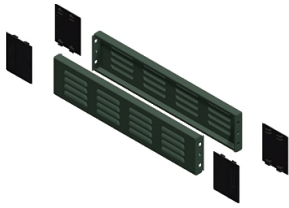

## 2 pannelli laterali ventilati per zoccolo 600x100

NSYSPV6100

**Prezzo: 37,79 EUR**

### Presentazione

Gamma	PanelSeT
Accessorio / Parte Separata	Accessorio cassetta
Tipo Prodotto	Pannello laterale dello zoccolo ventilato
Anwendung	Applicazione elettronica Multifunzione
Dimensioni nominali dell'alloggiamento	-
Composizione Dispositivo	elementi di fissaggio 4 copertura angolo 2 pannello laterale
Compatibilità Gamma	PanelSeT PanelSeT SF SF PanelSeT SM PanelSeT SM
Supporto Di Montaggio	Zoccolo frontale

### Caratteristiche tecniche

Tipo Di Fissaggio	Con viti
Colore	Grigio (RAL 7022)
Finitura Superficie	Polvere di epossipoliestere
Altezza	100 mm
Larghezza	Nominale: 600 mm