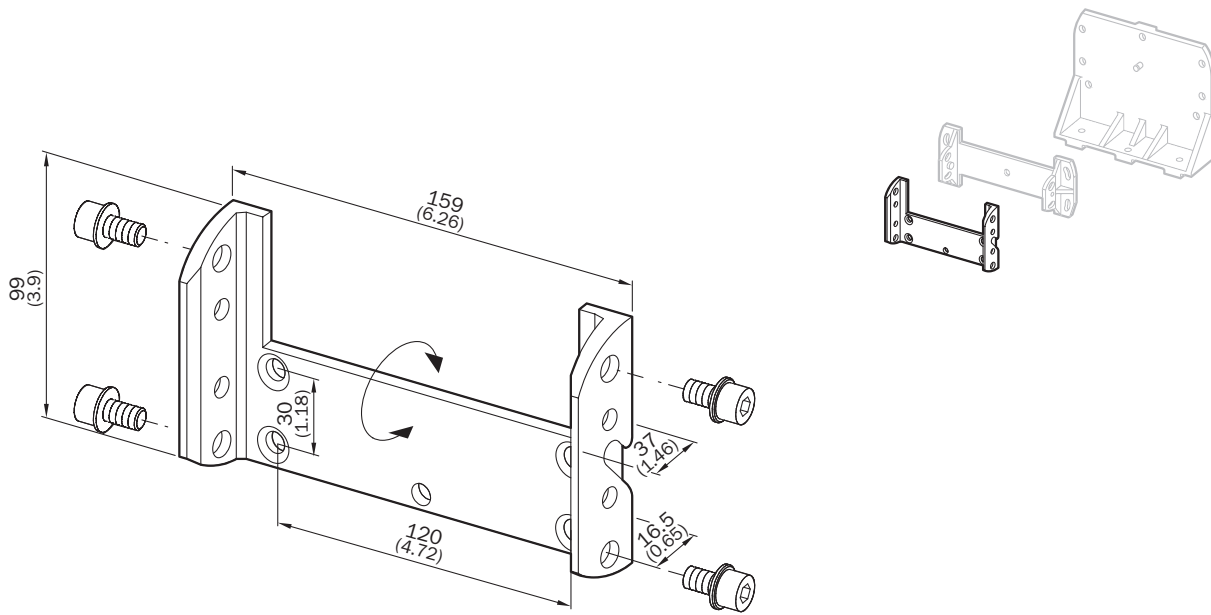

Výkres (Rozměry v mm)