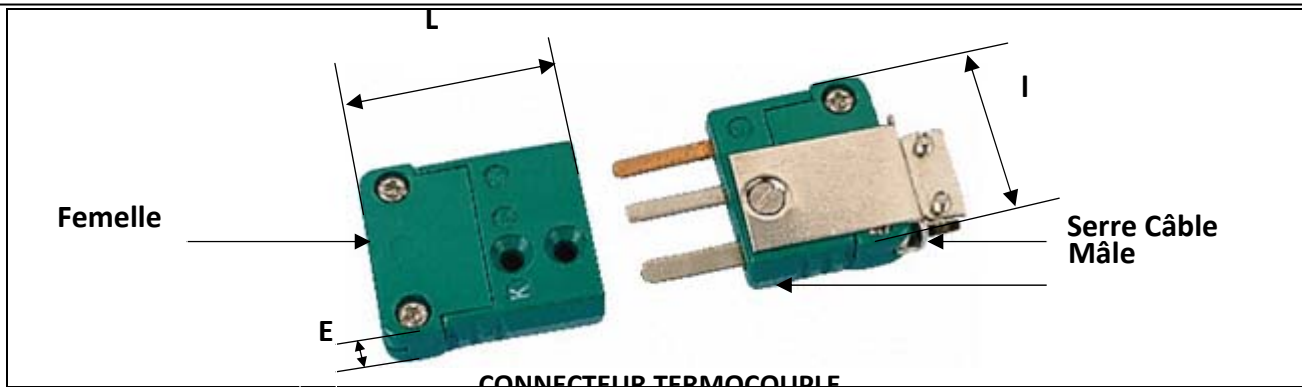

Data sheet

CONNECTEUR TC

TEMPÉRATURE MAXIMALE :

- Standard : 200°C

UTILISATION :

- Connecteur pour thermocouple

COULEURS :

- Standard :
- K : Vert
- J : Noir

DIMENSIONS :

- Miniature : L = 22 mm ; I = 19.8 mm ; E = 7.9 mm

OPTIONS :

- Serre câble Miniature (334-6416)

Autre Dimensions :

		TYPE	
		J	K
Genre	Mâle	334-2739	334-2723
	Femelle	334-2767	334-2751