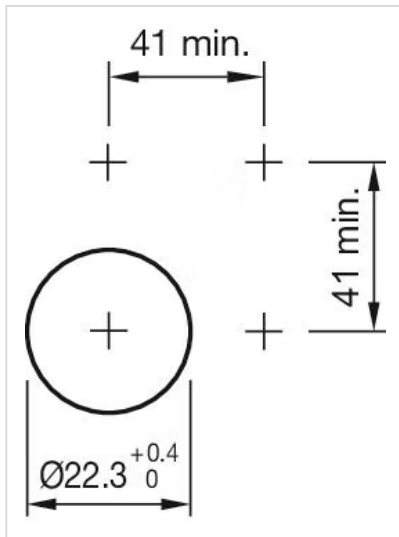

操作器

45-
2531.1920.000

分销方
Rs-online

<https://rs-online.eao.com/component/45-2531.1...>

您的产品:

45-2531.1920.000 操作器

正面

正面尺寸:	Ø 40 mm
正面形式:	圆形
前挡圈颜色:	黑色
前挡圈材质:	塑料

安装

设计:	凸起的
安装开孔:	Ø 22.3 mm
安装类型:	面板安装

操作

灯罩颜色:	红色
灯罩材质:	塑料
灯罩发光:	不发光的
灯罩形状:	蘑菇头
灯罩透明度:	不透明

机械特性

开关动作:	自复位
开关系统:	慢动开关元件
机械寿命:	10 百万次
工作频率:	Max. 3 600/h

重量: 0.028 kg

环境条件

证书

REACH: REACH compliant

RoHS: RoHS compliant

其他

简述: 操作器, Ø 22.3 mm, Ø 40 mm, 蘑菇头, 不发光的, 红色, 塑料, 不透明, 圆形, 黑色, 塑料, 自复位, IP66 , IP67 , IP69K

外壳颜色: 黑色

外壳材质: 塑料

接线图:

安装开孔:

外形尺寸: