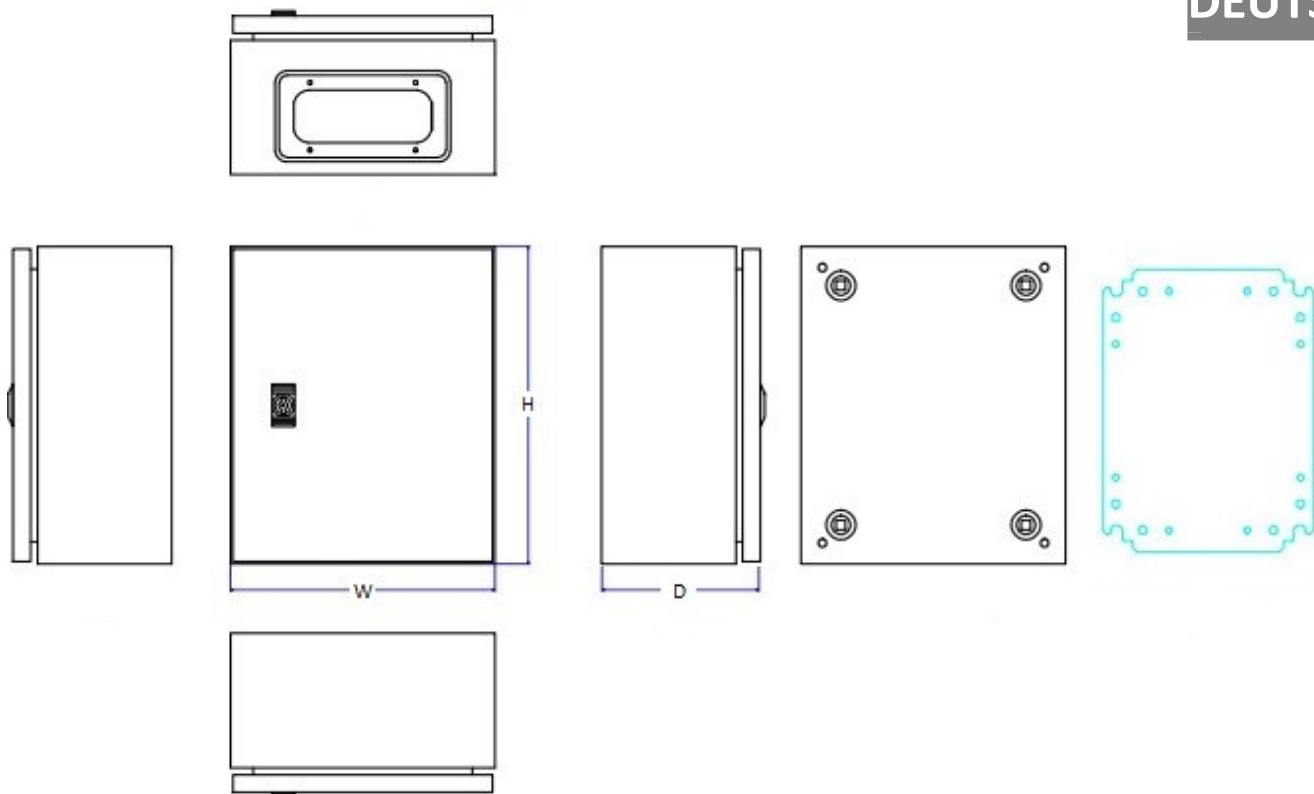

Anwendung: Industrieller Wandanschlusskasten aus Weichstahl gemäß IP66, geeignet für die Unterbringung von elektronischen und elektrischen Geräten in anspruchsvollen Umgebungen mit häufigem Abspritzen oder allgemein nassen Bedingungen.

Lieferumfang: Zählerschrank- und Türmontageplatte, Einzelverriegelungssystem, Montageplatte für Kabelverschraubungen, Dichtung und Befestigungszubehör.

Standardkonfiguration: Lackierte Epoxid-Polyester-Pulverbeschichtung mit strukturierter Oberfläche

Farbe: RAL7032

Schutzniveau: IP66

Gegen mechanische Stöße: IK10

Stärke: Zählerschrank und Tür 1,2 mm bzw. 1,5 mm Stahlblech

Montageplatte: Verzinkter Stahl 1,5 mm bzw. 2,0 mm

Best.-Nr.	Beschreibung	Höhe (mm)	Breite (mm)	Tiefe (mm)	Gehäuse und Tür Stärke (mm)	Befestigungsplatte Stärke (mm)
775-5785	Einzelverriegelung	200	200	150	1,2	1,5
775-5788	Einzelverriegelung	300	200	150	1,2	1,5
775-5300	Einzelverriegelung	300	250	150	1,2	1,5
775-5782	Einzelverriegelung	300	250	150	1,2	1,5
775-5791	Einzelverriegelung	300	300	150	1,2	1,5
775-5319	Einzelverriegelung	300	300	210	1,2	1,5
775-5794	Einzelverriegelung	300	400	200	1,2	1,5
775-5312	Einzelverriegelung	300	400	210	1,2	1,5
775-5798	Einzelverriegelung	400	300	150	1,2	1,5
775-5808	Einzelverriegelung	400	300	200	1,2	1,5
775-5316	Einzelverriegelung	400	300	210	1,2	1,5
775-5801	Einzelverriegelung	400	400	200	1,2	1,5